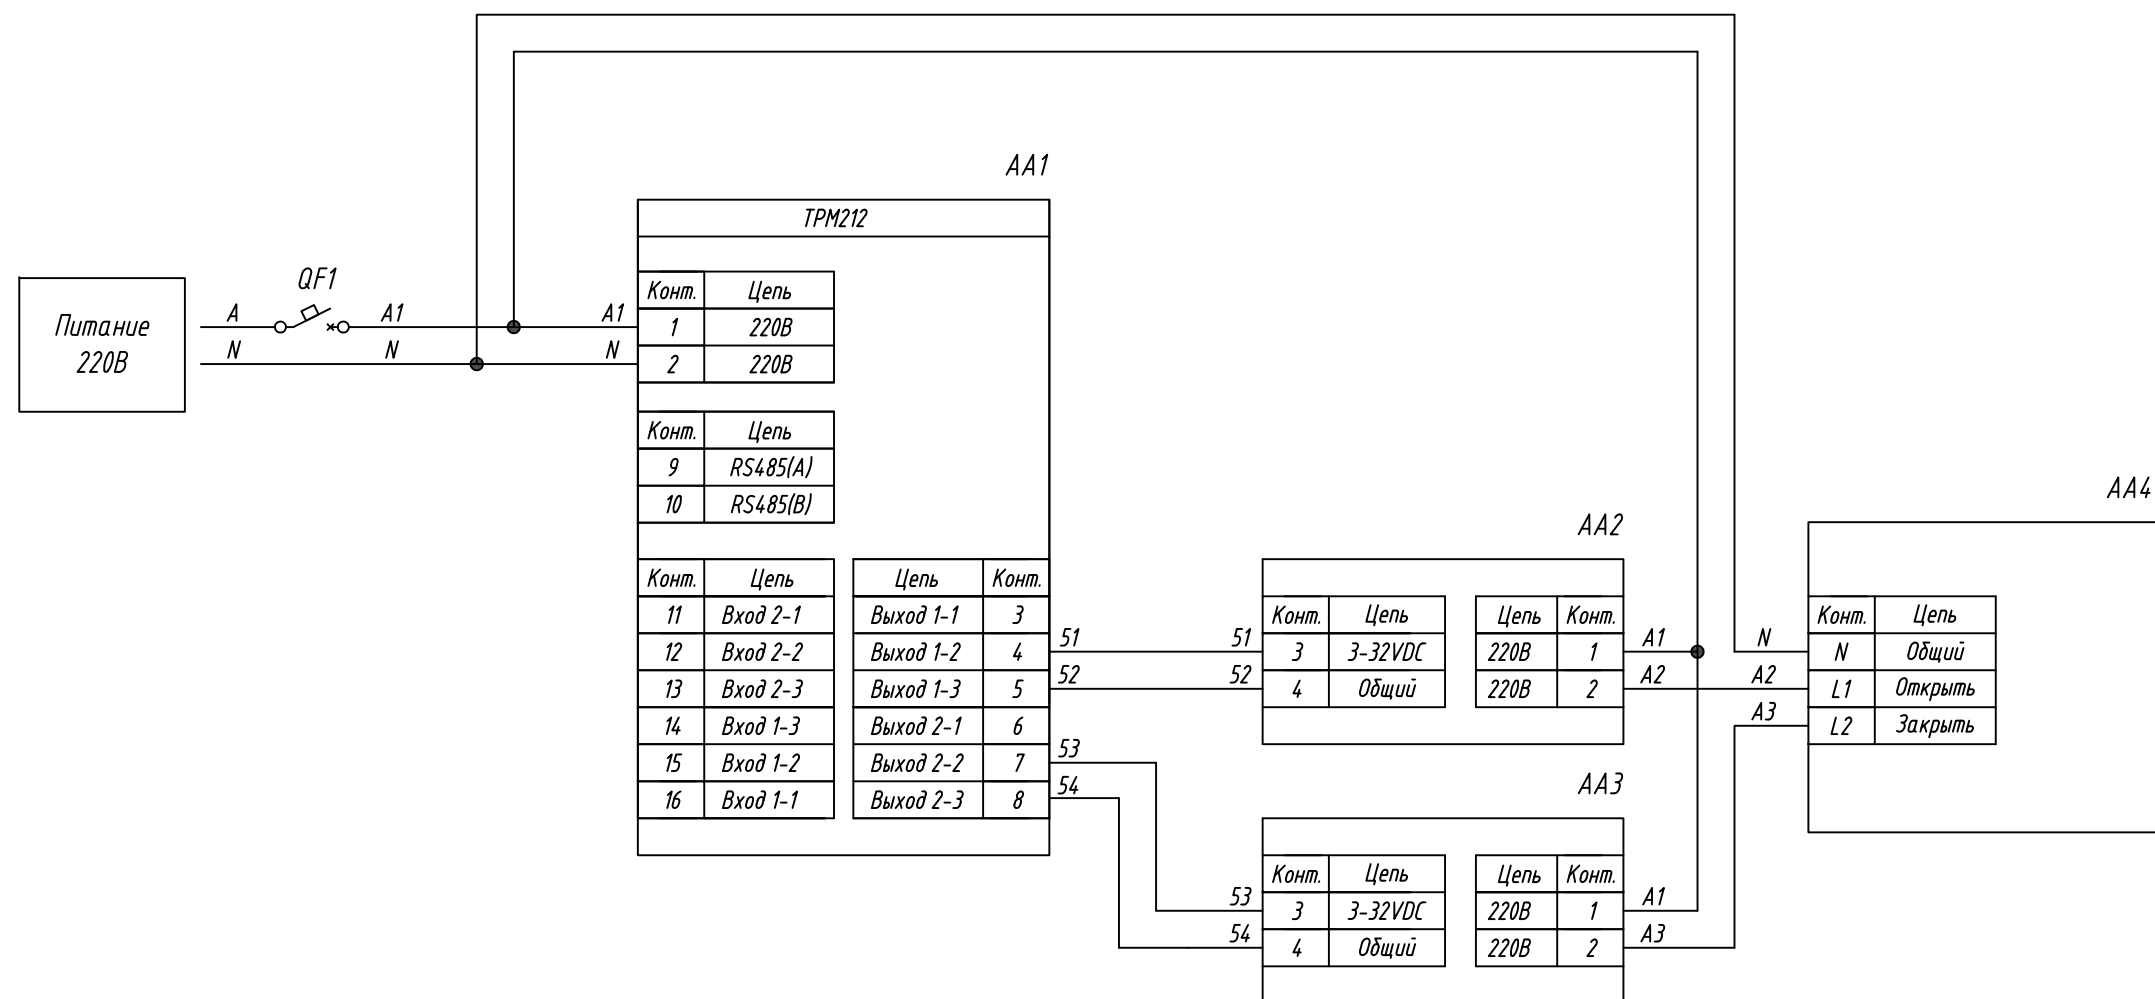

Поз. обознач.	Наименование	Кол.	Примечание
AA1	Измеритель ПИД-регулятор для управления задвижками и трехходовыми клапанами ТРМ212-Н.ТТ, ТМ "ОВЕН"	1	Возм. применение корпусов Н, Н2, Щ1, Щ2
AA2, AA3	Реле твердотельное однофазное 250VAC упр. 3-32VDC HD-xx44ZD3, ТМ "Киррибор"	2	
AA4	Электропривод для откр./закр. шаровых клапанов	1	
QF1	Автомат защиты	1	

Инв. № подл.	Взам. инв. №	Инв. № дубл.	Подпись и дата

Изм.	Лист	№ докум.	Подпись	Дата
Разраб.				
Провер.				
Т.контр.				
Рук.раз.				
Н.контр.				
Утв.				

ТРМ212, Управление твердотельным реле дискретным сигналом 3-32VDC			Лит.	Масса	Масштаб
Схема электрическая принципиальная			Лист	Листов 1	