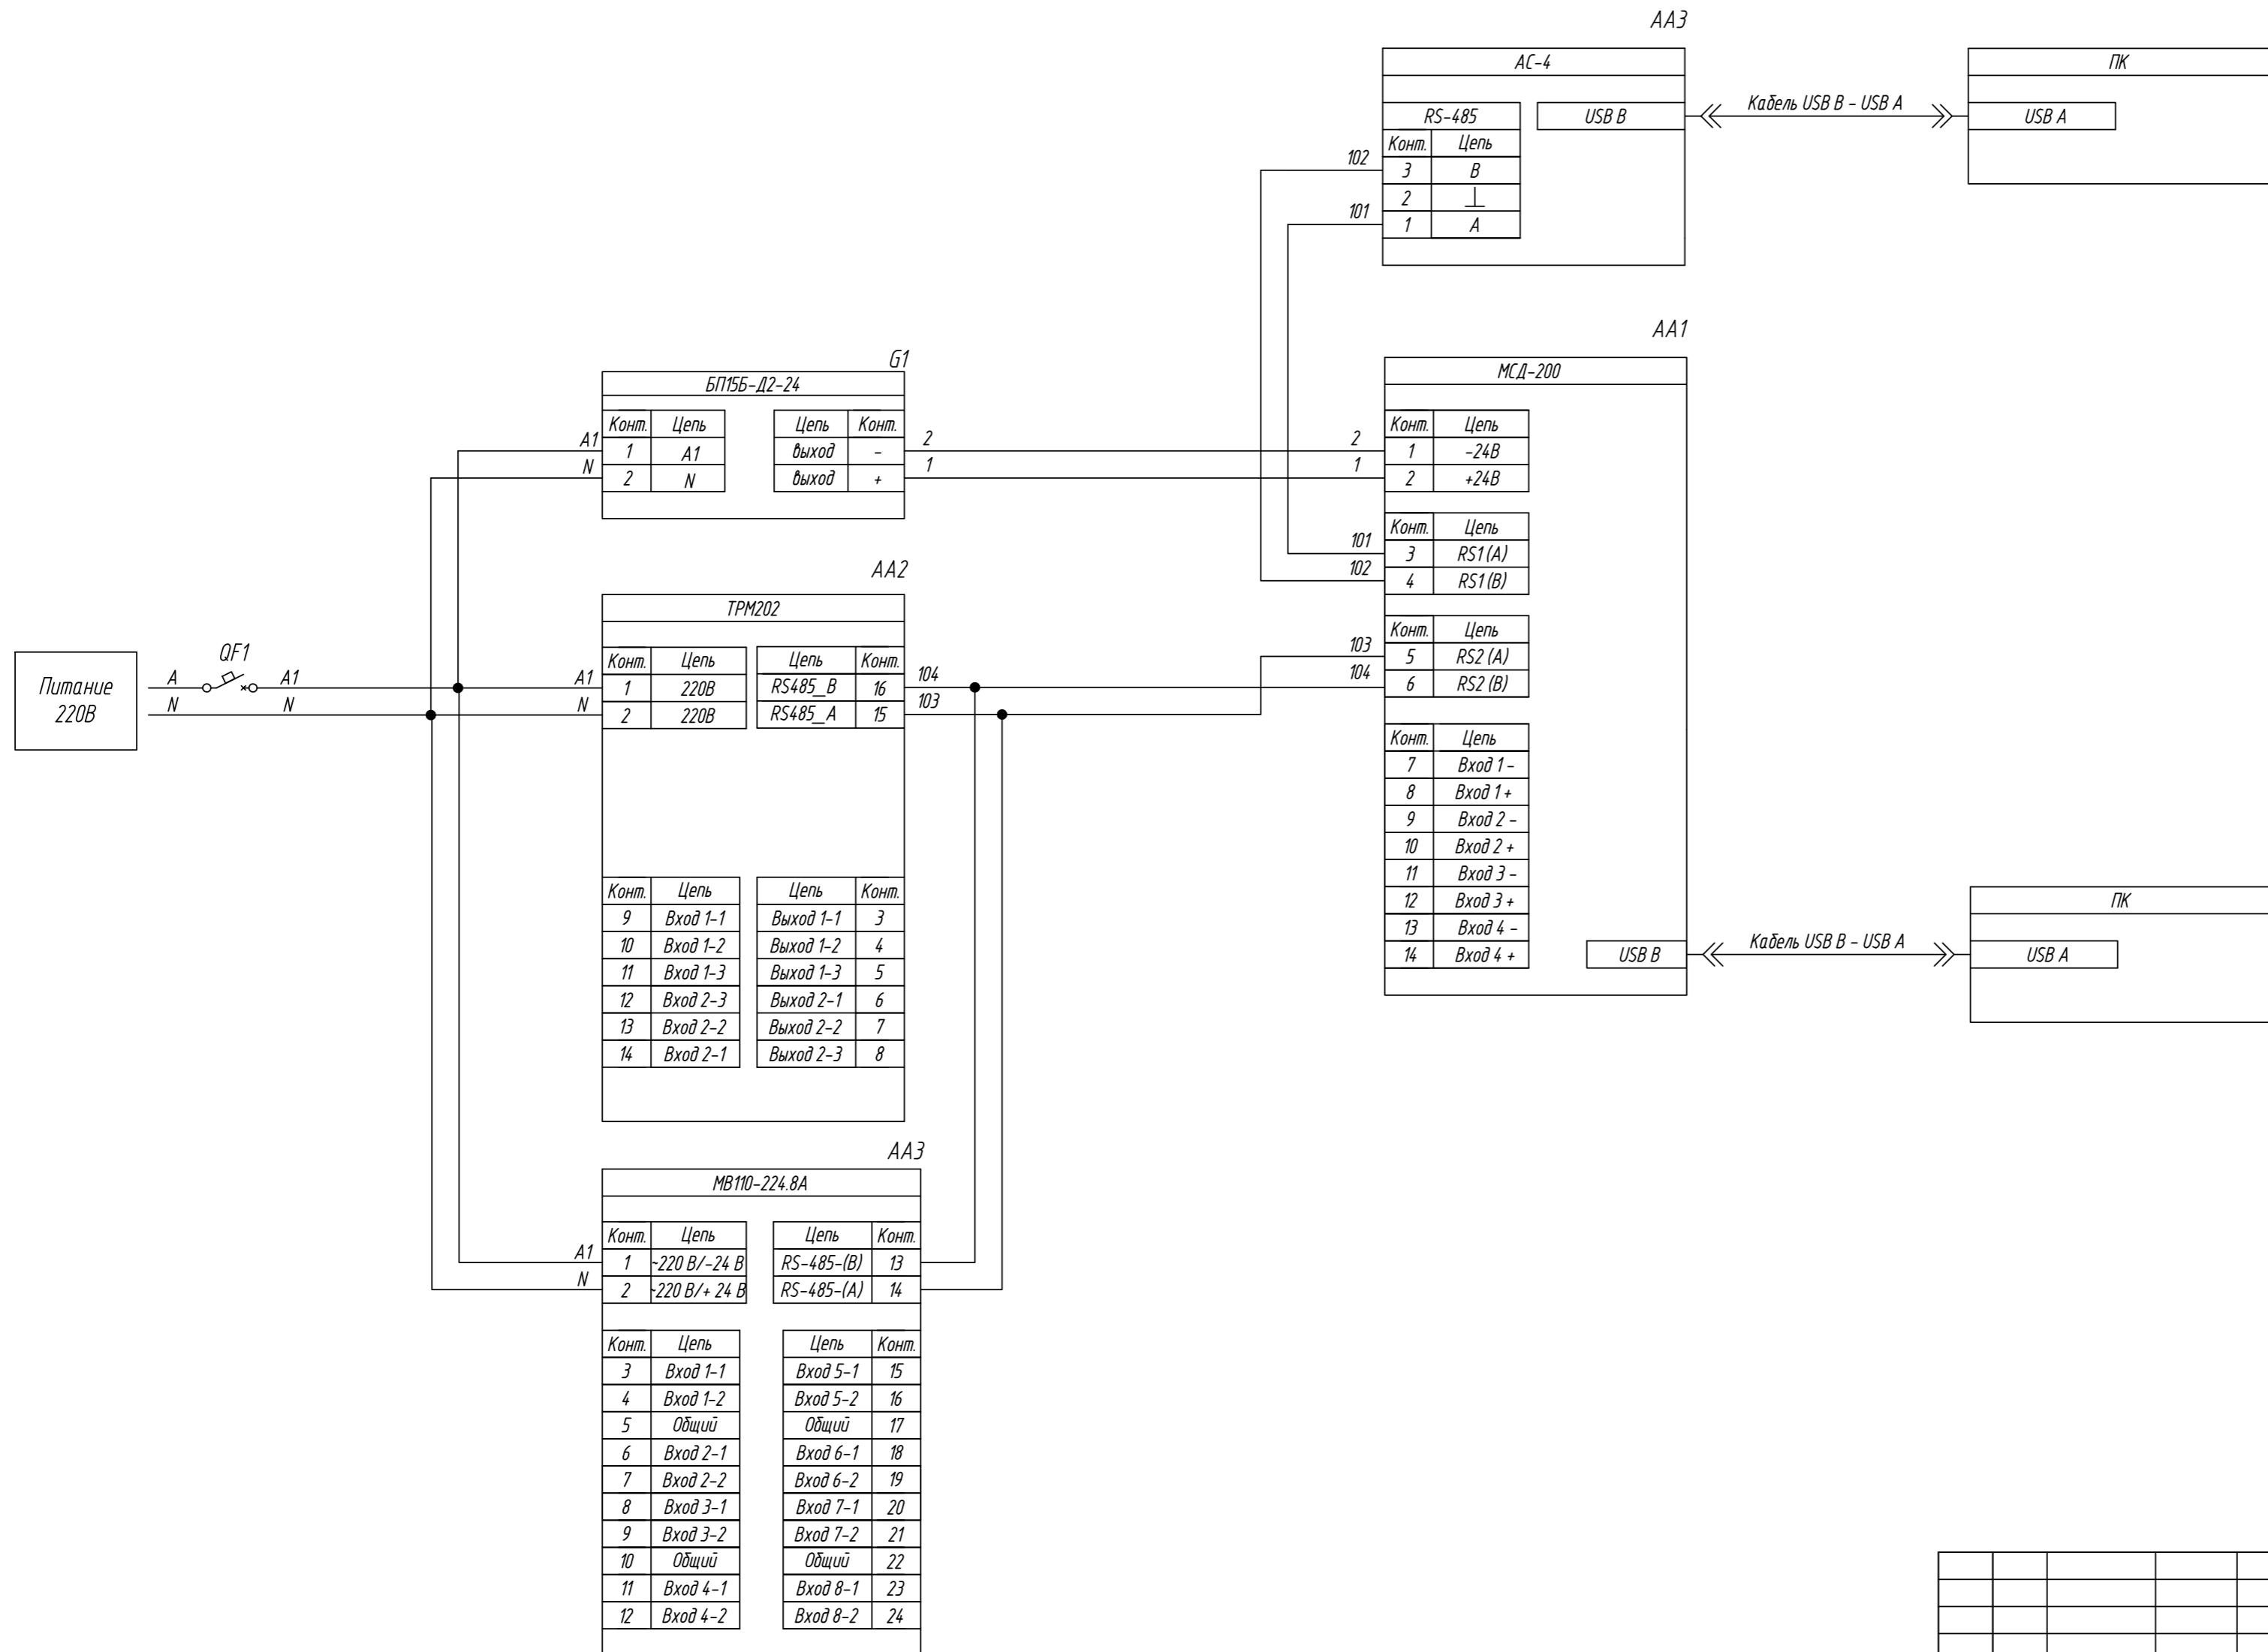

Поз. обознач.	Наименование	Кол.	Примечание
AA1	МСД-200 модуль сбора данных, ТМ "ОВЕН"	1	
AA2	Измеритель-регулятор двухканальный 2ТРМ1-Д.УИИ, ТМ "ОВЕН"	1	
AA3	Автоматический преобразователь интерфейсов USB/RS485 АС-4, ТМ "ОВЕН"	1	
G1	Блок питания БП15Б-Д2-24, ТМ "ОВЕН"	1	
QF1	Автомат защиты	1	

Инд. № подл. | Подпись и дата | Взам. инв. № | Инв. № дубл. | Подпись и дата

Изм.	Лист	№ докум.	Подпись	Дата	МСД-200+ТРМ202+МВ110-8А Схема электрическая принципиальная	Лит.	Масса	Масштаб
Разраб.						Лист		Листов 1
Провер.								
Т.контр.								
Рук.раз.								
Н.контр.								
Утв.								