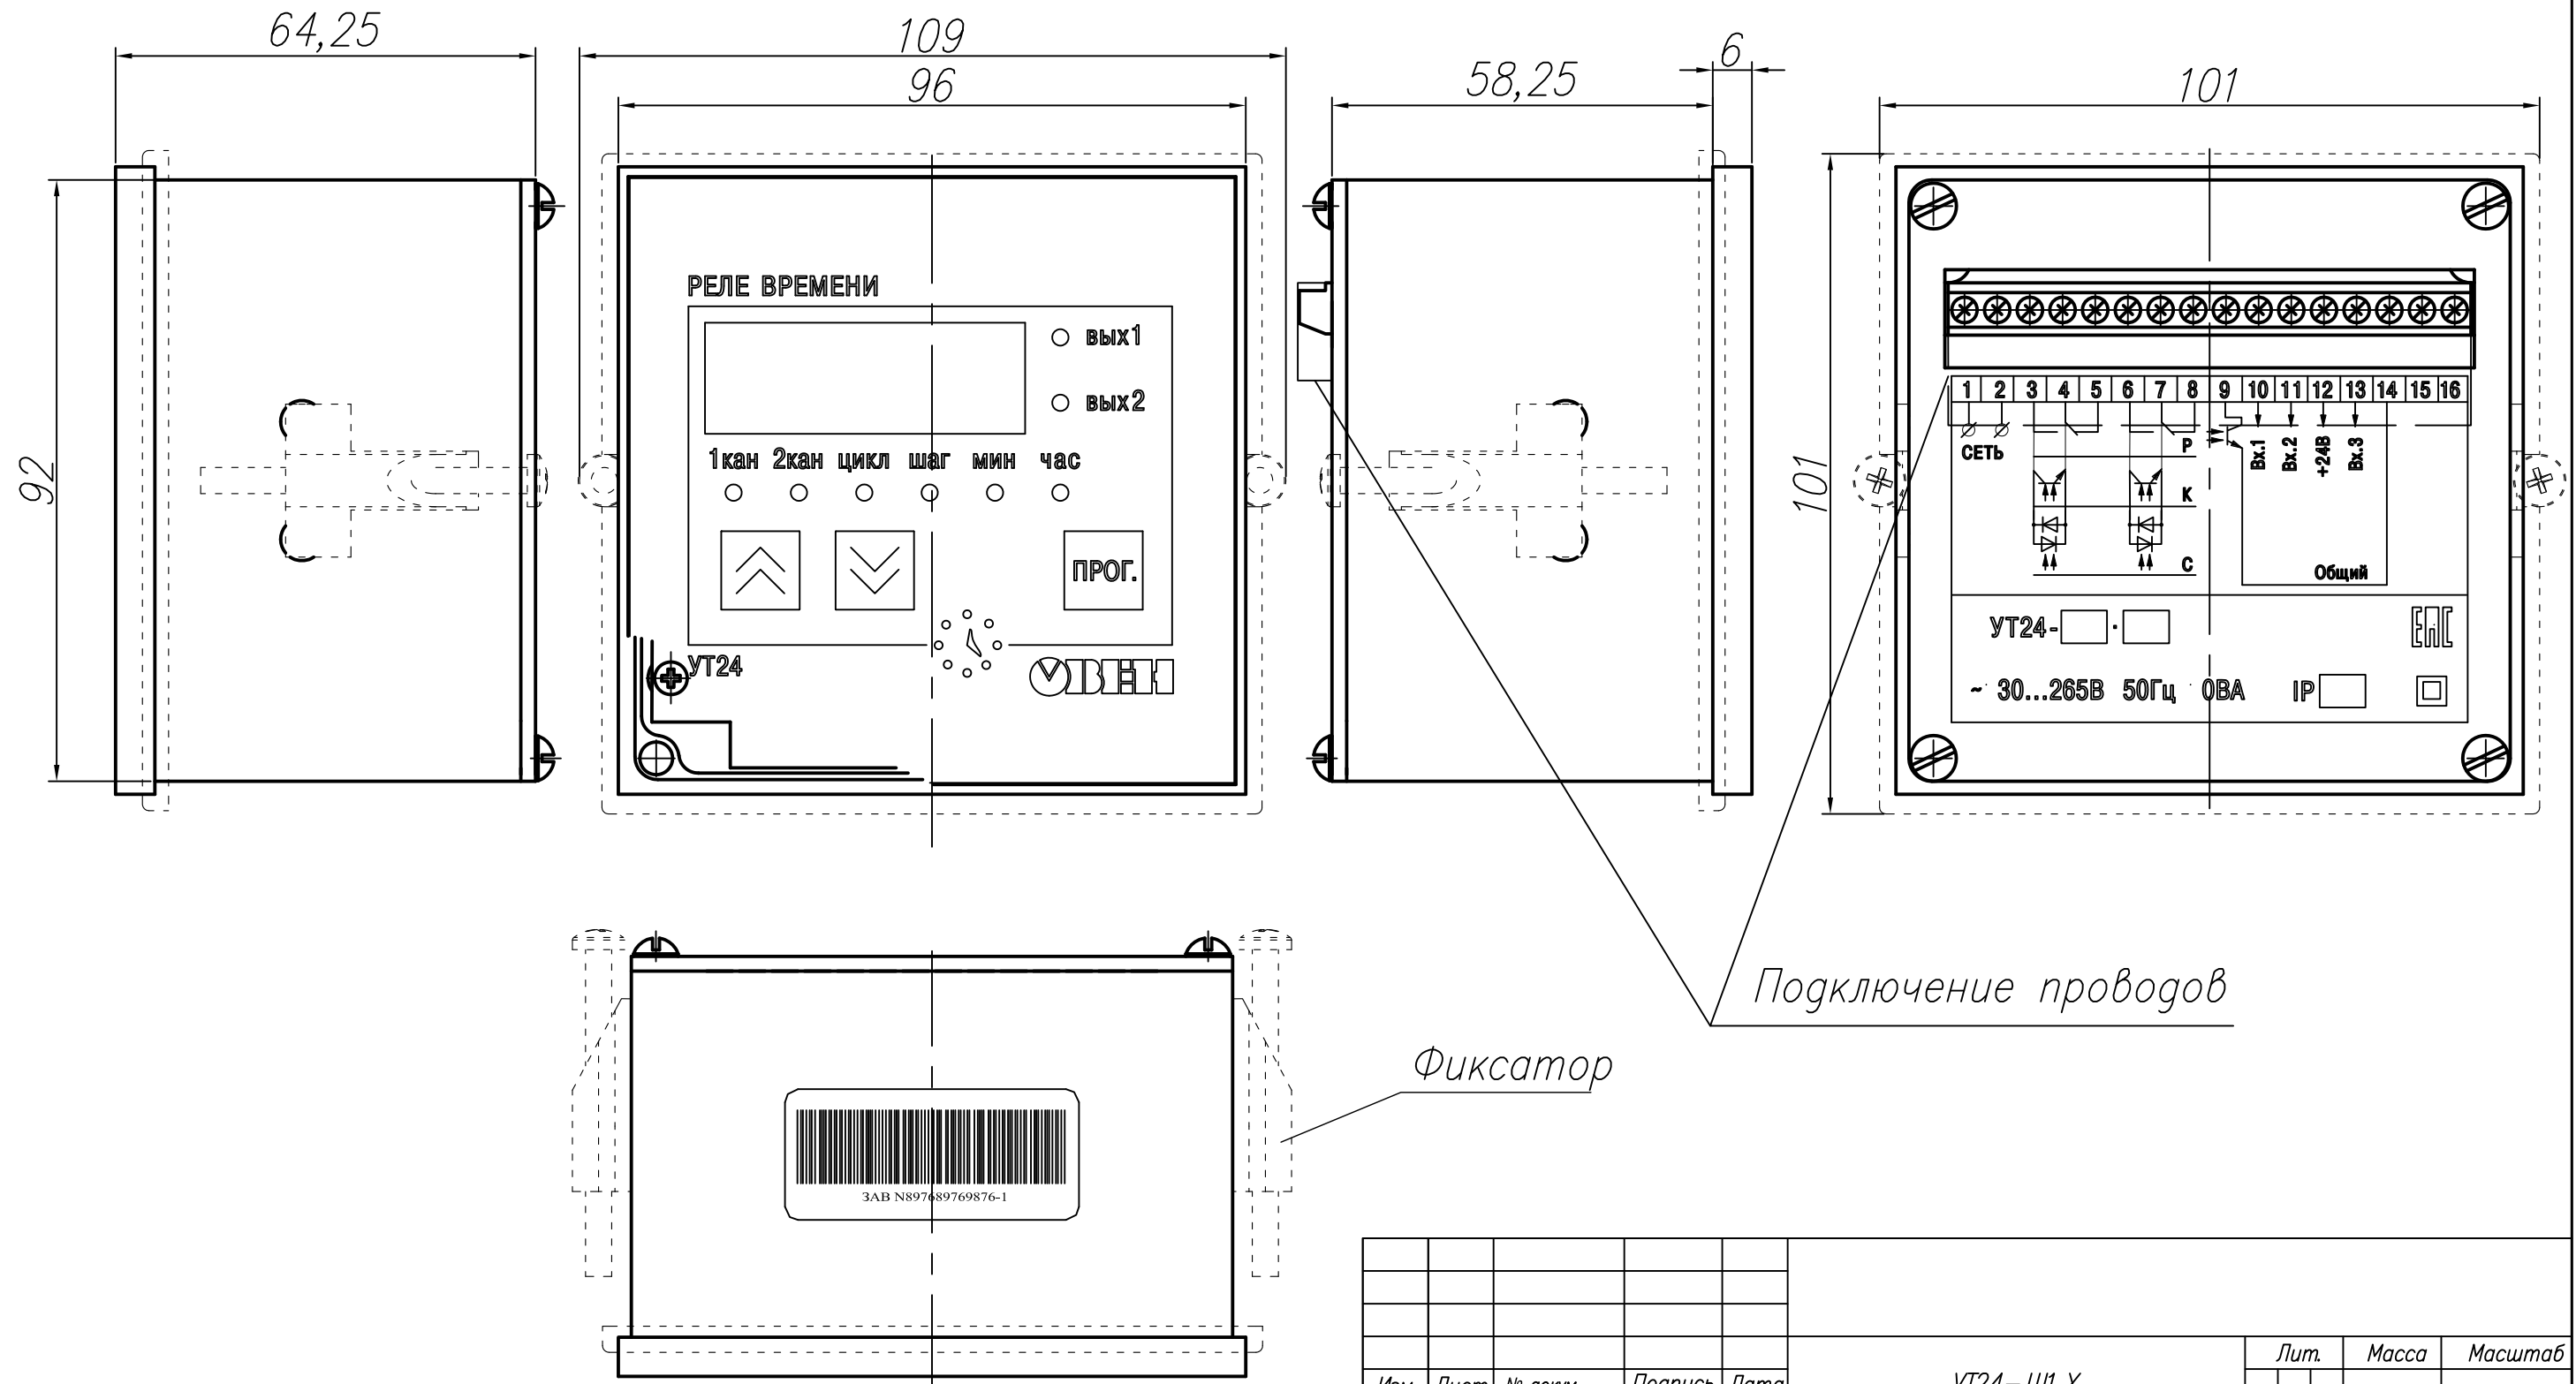

УТ24-Щ1.Х

Инв. № подл.	Погнись и дата
Взам. инв. №	Инв. № дубл.
Погнись и дата	Погнись и дата

Изм.	Лист	№ докум.	Подпись	Дата
Разраб.		Иванов И.И.		
Провер.		Иванов И.И.		
Т.контр.		Иванов И.И.		
Рук.раз.				
Н.контр.		Иванов И.И.		
Утв.		Иванов И.И.		

УТ24-Щ1.Х
Универсальный таймер реального времени двухканальный

Лит.	Масса	Масштаб
Лист	Листов 1