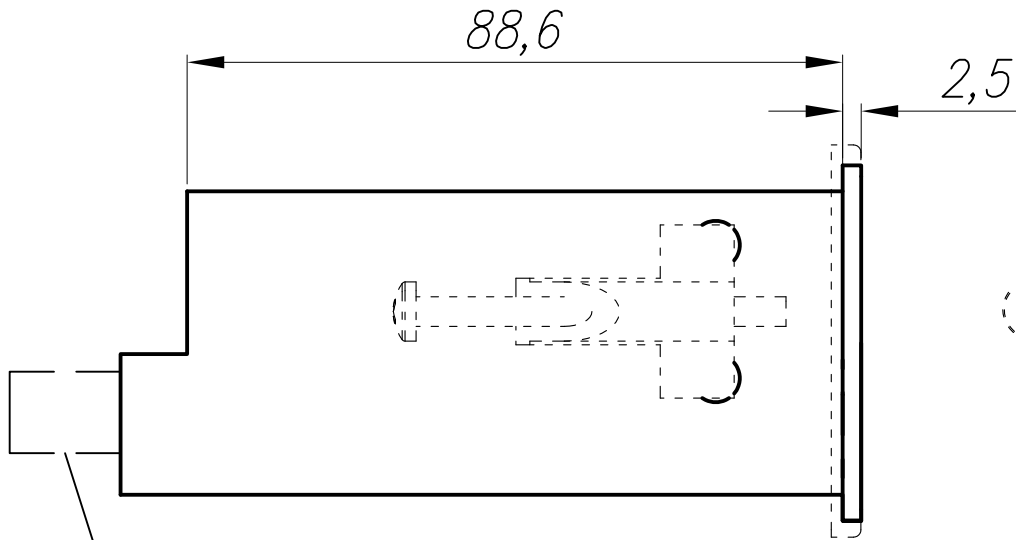

УТ24-Щ2.Х

Подключение проводов

А

А

10..15

100,2

Фиксатор

Рамка уплотнения

Инв. № подл.	Подпись и дата
Взам. инв. №	Инв. № дубл.
Подпись и дата	Подпись и дата

Изм.	Лист	№ докум.	Подпись	Дата	УТ24-Щ2.Х Универсальный таймер реального времени двухканальный	Лит.	Масса	Масштаб
Разраб.	Иванов И.И.							
Провер.	Иванов И.И.							
Т.контр.	Иванов И.И.					Лист	Листов 1	
Рук.раз.								
Н.контр.	Иванов И.И.							
Утв.	Иванов И.И.							