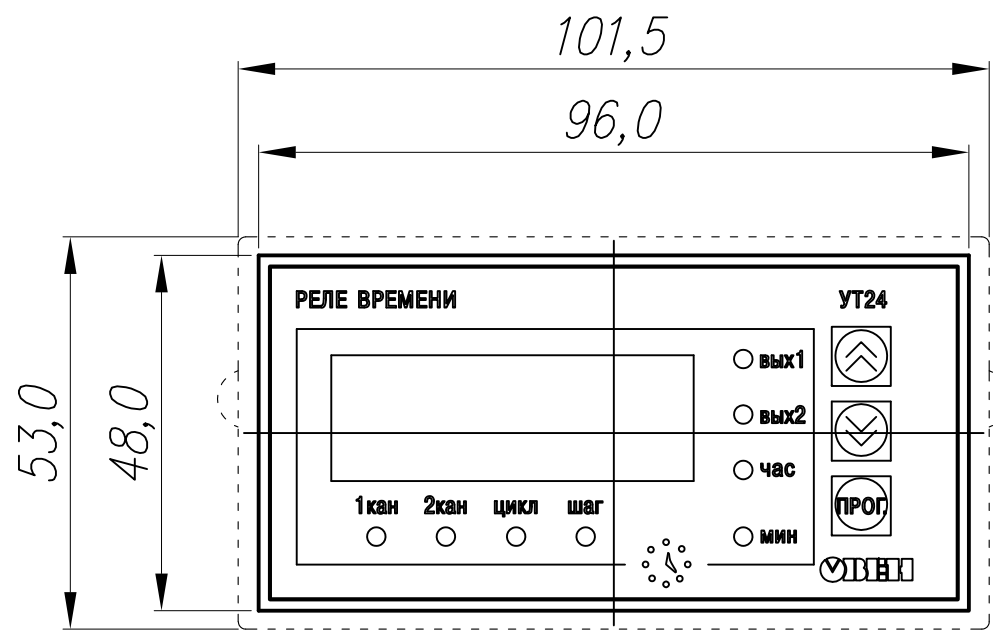

УТ24-Щ2.Х

Подключение проводов

А

А

10..15

100,2

Фиксатор

Рамка уплотнения

Инв. № подл.	Подпись и дата
Взам. инв. №	Инв. № дубл.
Подпись и дата	Подпись и дата

Изм.	Лист	№ докум.	Подпись	Дата	УТ24-Щ2.Х Универсальный таймер реального времени двухканальный	Лит.	Масса	Масштаб
Разраб.	Иванов И.И.							
Провер.	Иванов И.И.							
Т.контр.	Иванов И.И.					Лист	Листов 1	
Рук.раз.								
Н.контр.	Иванов И.И.							
Утв.	Иванов И.И.							