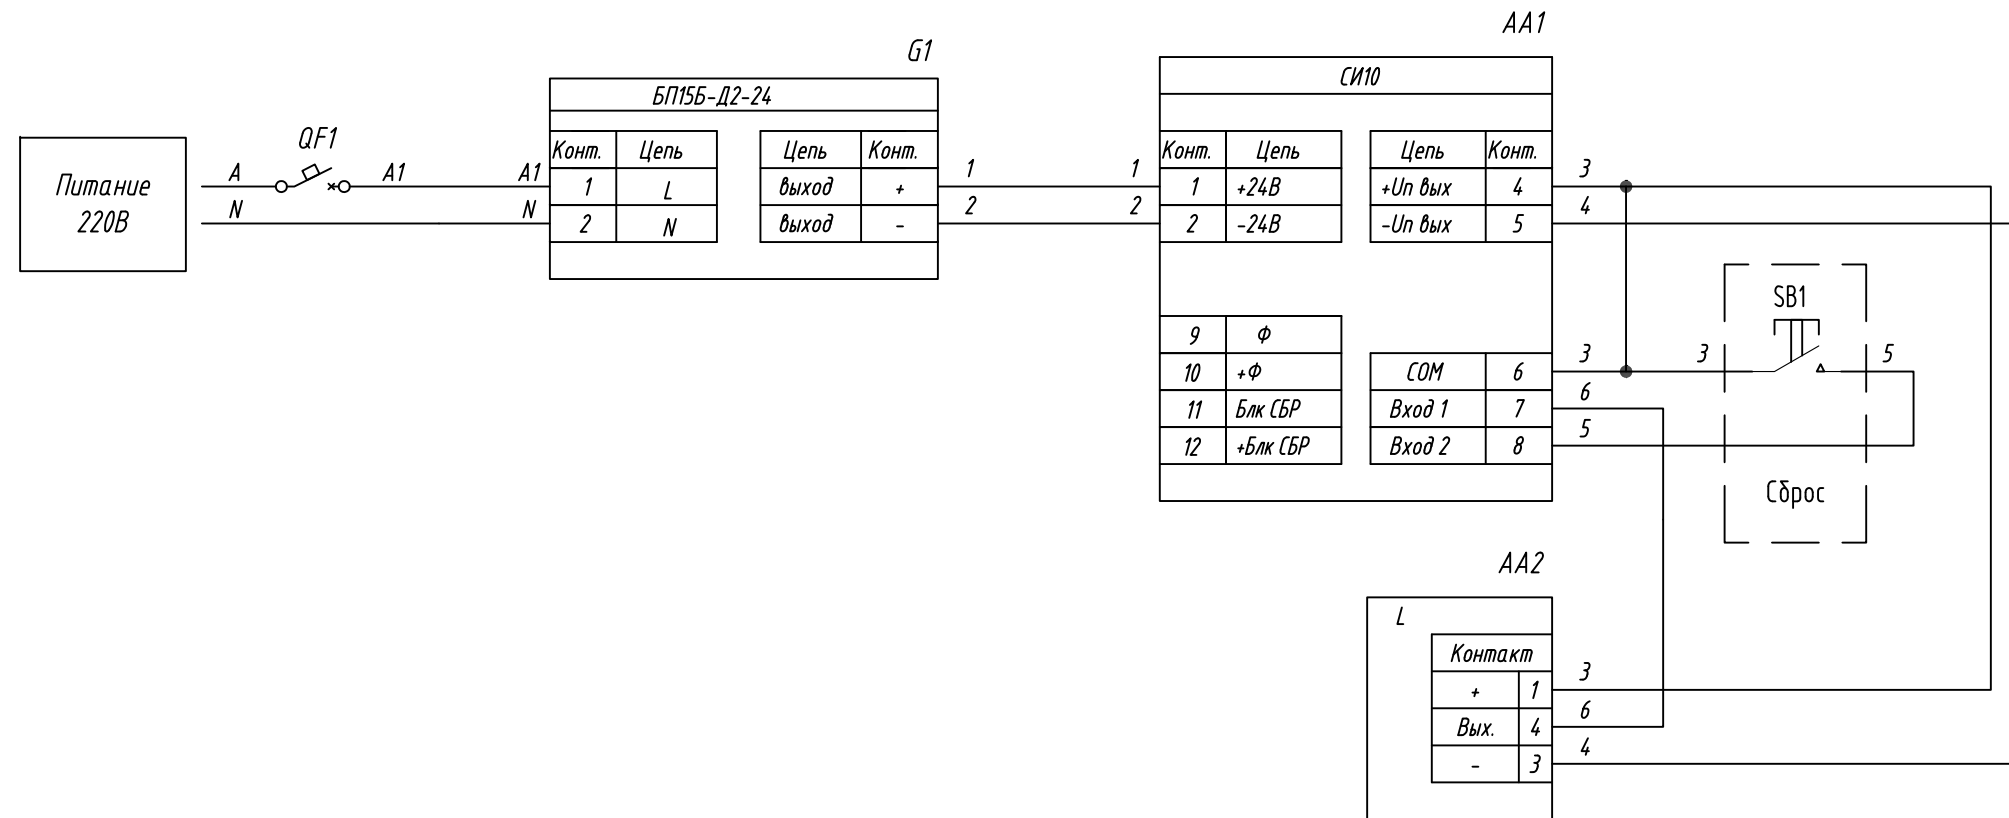

Поз. обознач.	Наименование	Кол.	Примечание
AA1	Счетчик импульсов СИ10, ТМ "ОВЕН"	1	
AA2	Бесконтактный емкостной датчик	1	
	ВБ1Х.Х.Х.Х.2.1.В ТМ "ОВЕН"	1	
G1	Блок питания БП15Б-Д2-24, ТМ "ОВЕН"	1	
SB1	Кнопка в сборе МТВ2-BAZ11х, ТМ "МЕYЕРТЕС"	1	
QF1	Автомат защиты	1	

Инв. № подл.	Взам. инв. №	Инв. № дубл.	Подпись и дата
--------------	--------------	--------------	----------------

Изм.	Лист	№ докум.	Подпись	Дата	Подключение бесконтактного емкостного активного датчика с питанием от прибора Схема электрическая принципиальная	Лит.	Масса	Масштаб
Разраб.		Иванов И.И.						
Провер.		Иванов И.И.						
Т.контр.		Иванов И.И.						
Рук.раз.								
Н.контр.		Иванов И.И.						
Утв.		Иванов И.И.						