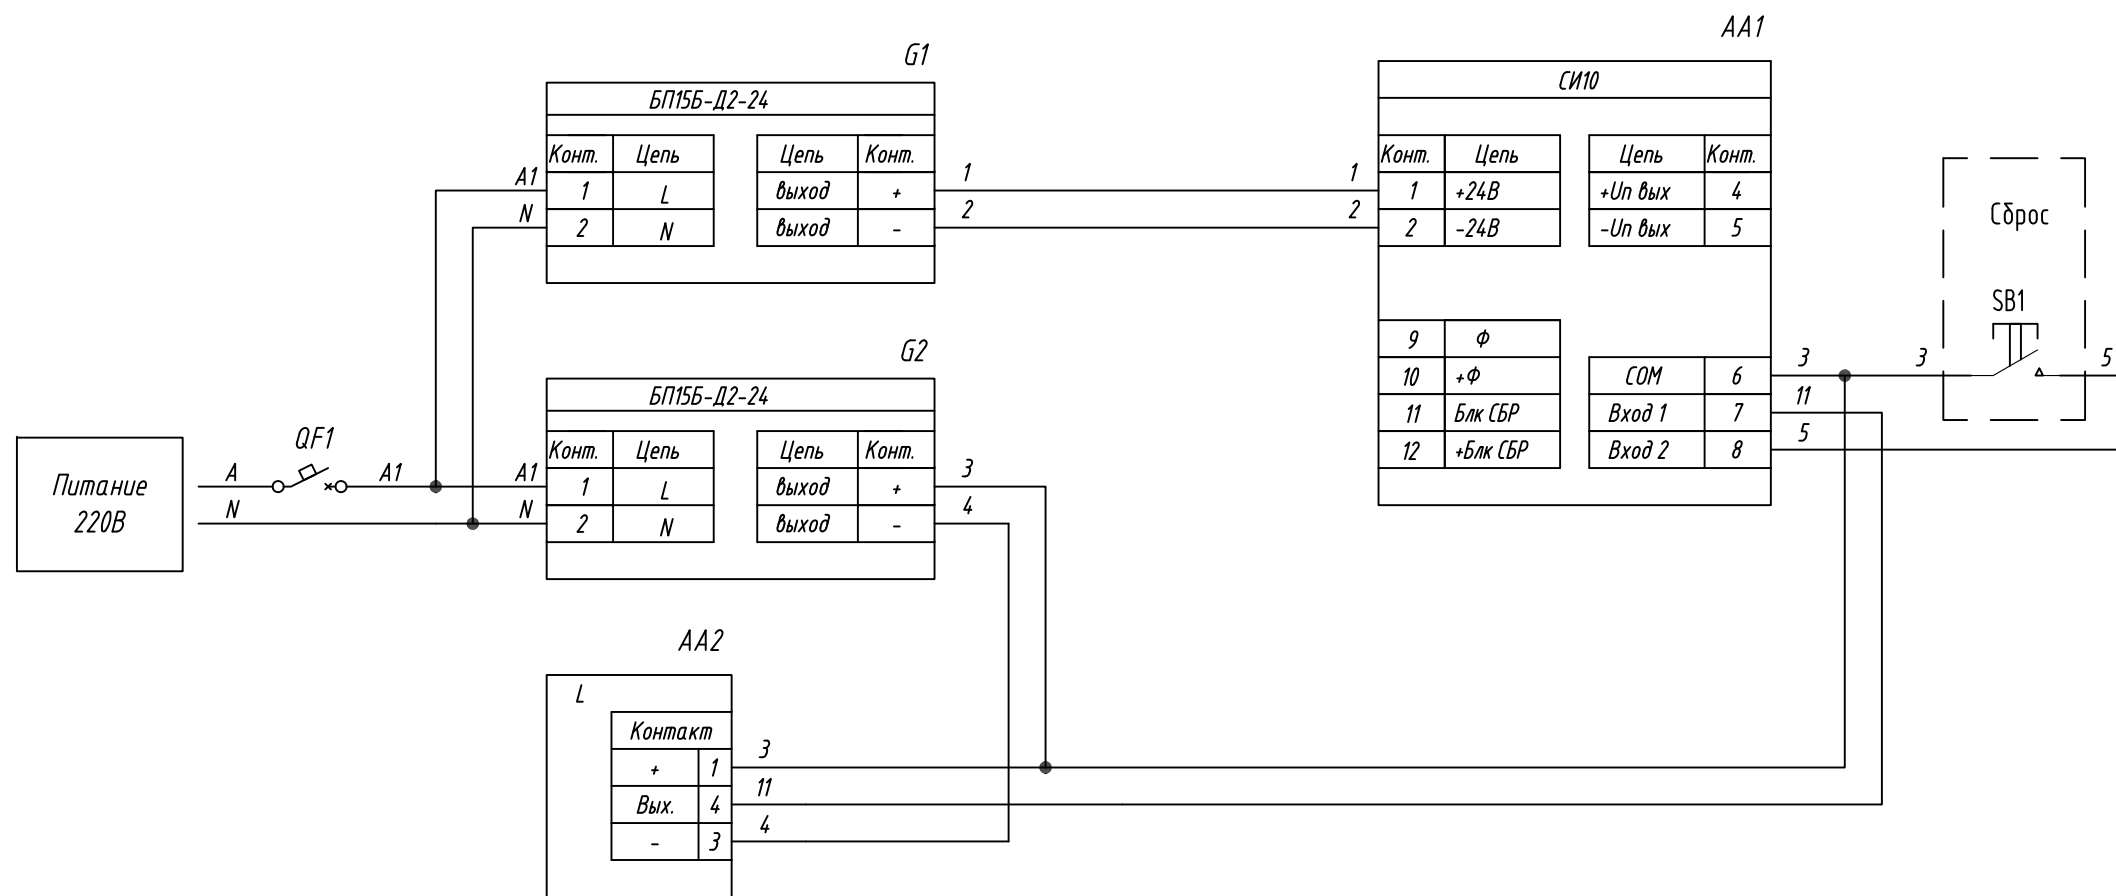

Поз. обознач.	Наименование	Кол.	Примечание
AA1	Счетчик импульсов СИ10, ТМ "ОВЕН"	1	
AA2	Бесконтактный емкостной датчик	1	
	ВБ1Х.Х.Х.Х.2.1.В ТМ "ОВЕН"	1	
G1, G2	Блок питания БП15Б-Д2-24, ТМ "ОВЕН"	2	
SB1	Кнопка в сборе МТВ2-BAZ11х, ТМ "MEYERTEC"	1	
QF1	Автомат защиты	1	

Инв. № подл.	Подпись и дата
Взам. инв. №	Инв. № дубл.
Подпись и дата	

Изм.	Лист	№ докум.	Подпись	Дата	Подключение бесконтактного емкостного активного датчика от внешнего источника питания Схема электрическая принципиальная	Лит.	Масса	Масштаб
Разраб.		Иванов И.И.						
Провер.		Иванов И.И.						
Т.контр.		Иванов И.И.						
Рук.раз.								
Н.контр.		Иванов И.И.						
Утв.		Иванов И.И.						
						Лист	Листов 1	