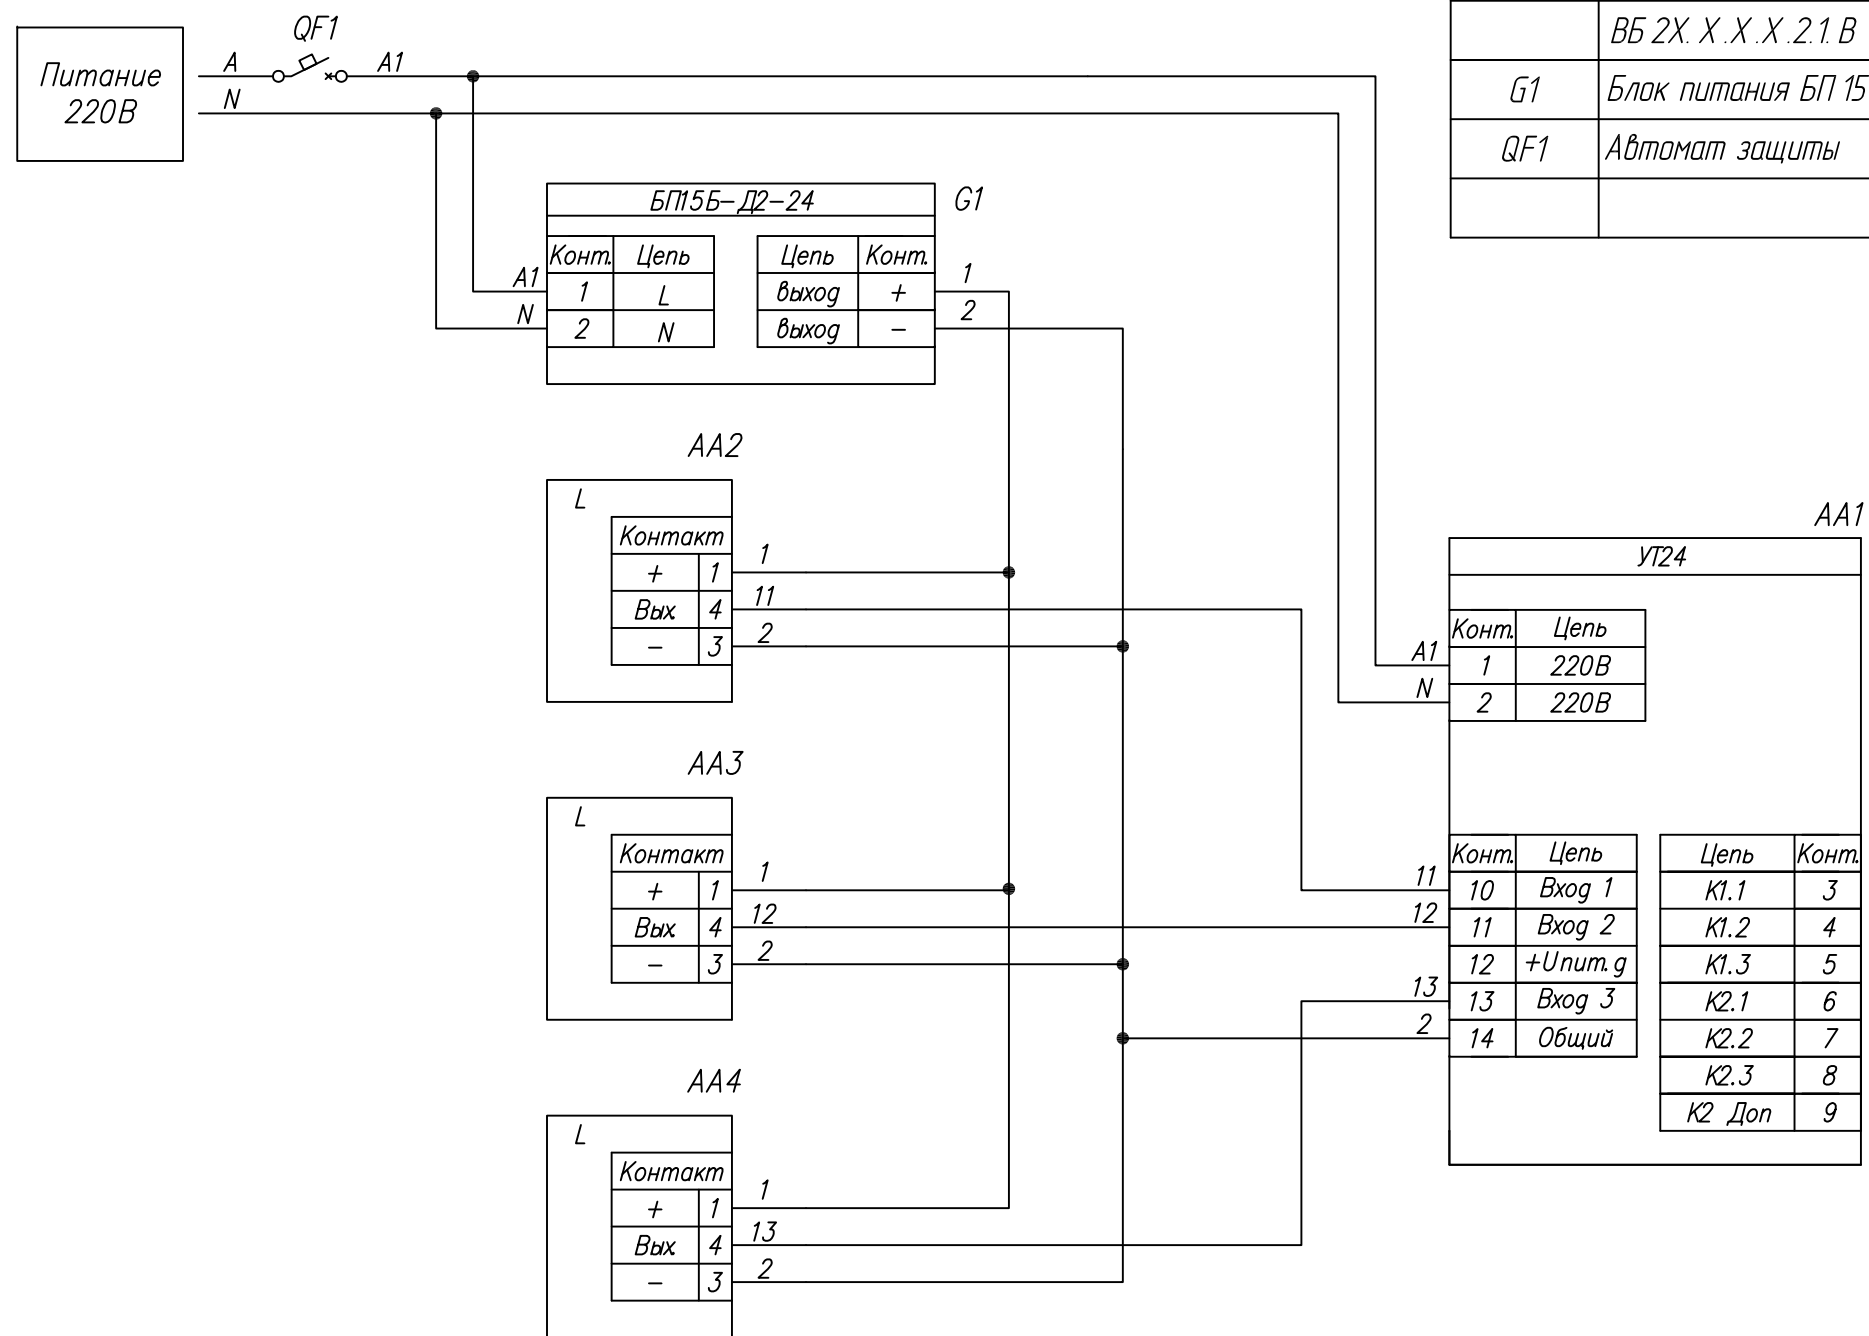

Поз. обознач.	Наименование	Кол.	Примечание
AA1	Микропроцессорное реле времени двухканальное УТ 24-Х.Х, ТМ "ОВЕН"	1	Возм. применение корпусов Щ 1, Щ 2, Н, Д
AA2-AA4	Бесконтактный индуктивный датчик ВБ 2Х.Х.Х.Х.2.1.В	3	
G1	Блок питания БП 15Б-Д 2-24, ТМ "ОВЕН"	1	
QF1	Автомат защиты	1	

Инв. № подл.	Взам. инв. №	Инв. № дубл.	Подпись и дата

Изм.	Лист	№ докум.	Подпись	Дата	УТ24			
Разраб.	Иванов И.И.				Подключение бесконтактного индуктивного активного датчика (внешний источник питания) Схема электрическая принципиальная	Лит.	Масса	Масштаб
Провер.	Иванов И.И.							
Т.контр.	Иванов И.И.							
Рук.раз.								
Н.контр.	Иванов И.И.							
Утв.	Иванов И.И.							
					Лист	Листов 1		