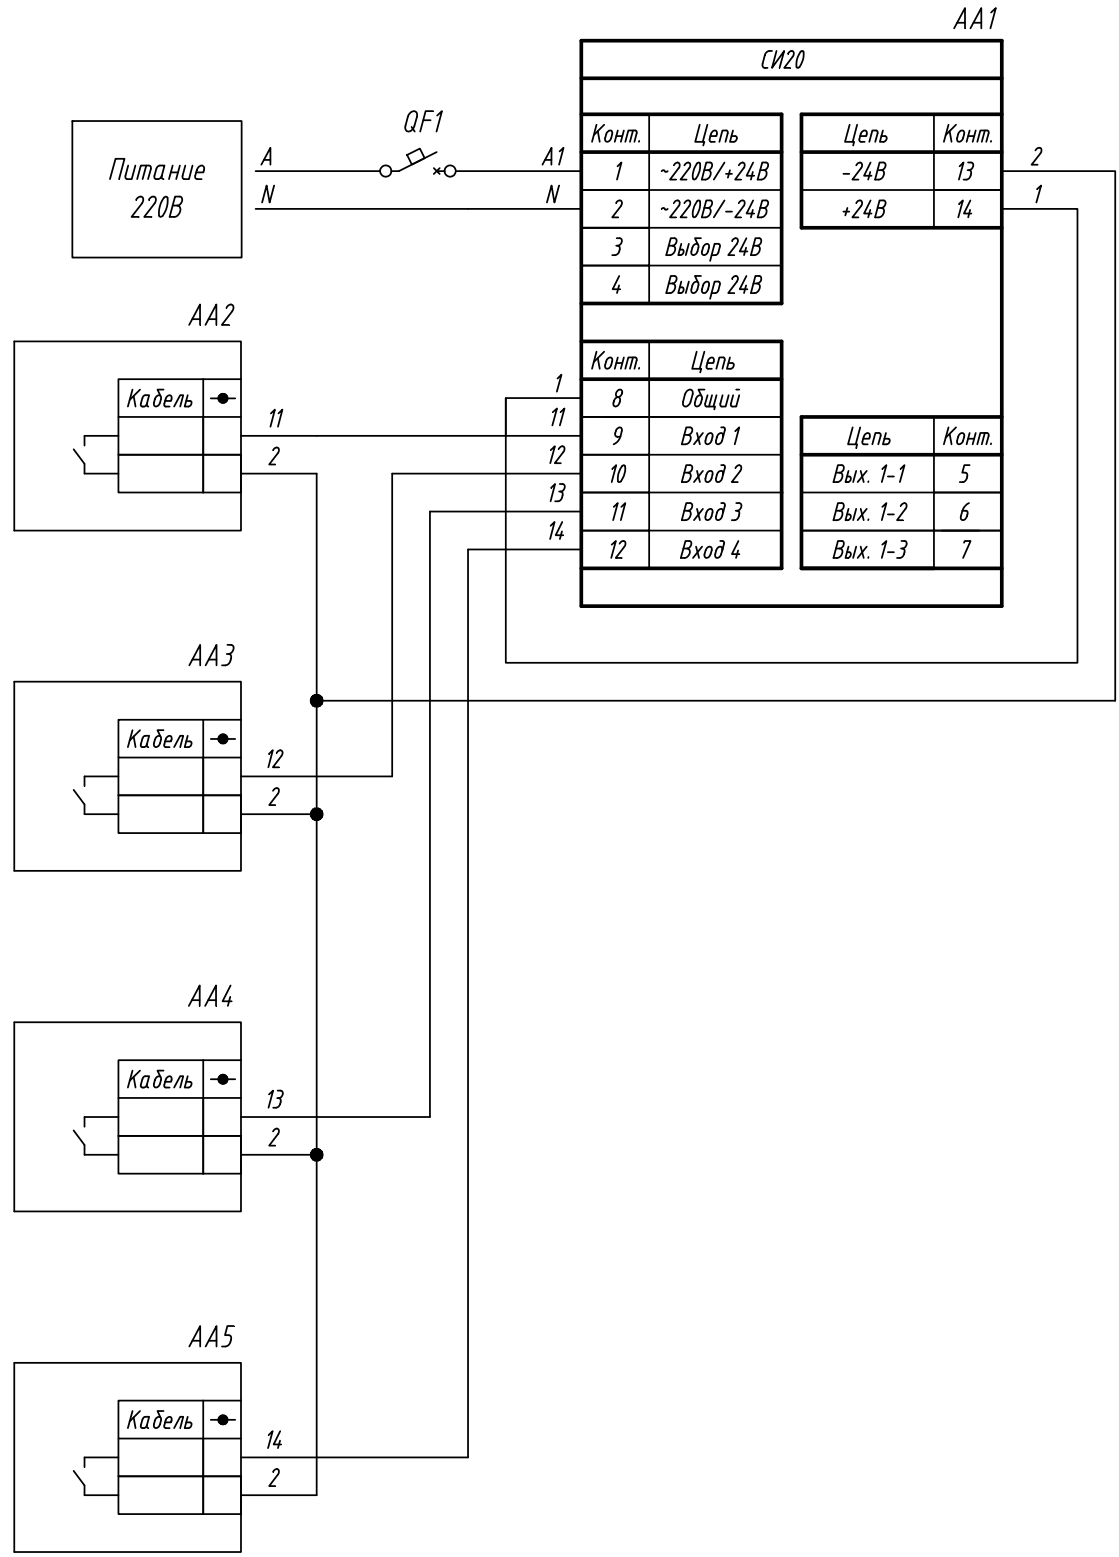

Поз. обознач.	Наименование	Кол.	Примечание
AA1	Счетчик импульсов СИ20-У.х.х, ТМ "ОВЕН"	1	
AA2...AA5	Поплавковый датчик уровня ПДУ, ТМ "ОВЕН"	4	
G1	Блок питания БП30Б-ДЗ-24, ТМ "ОВЕН"	1	
QF1	Автомат защиты	1	

Конт.		Цель	Цель	Конт.
1	2	~220В/+24В	-24В	13
3	4	Выбор 24В	+24В	14
3	4	Выбор 24В		

Конт.		Цель	Цель	Конт.
8	9	Общий	Вых. 1-1	5
10	11	Вход 1	Вых. 1-2	6
12	12	Вход 2	Вых. 1-3	7
13	11	Вход 3		
14	12	Вход 4		

Инд. № подл.	Инд. № дубл.	Взам. инв. №	Подпись и дата

Изм.	Лист	№ докум.	Подпись	Дата	СИ20, Подключение поплавкового датчика уровня		
Разраб.					Лит.	Масса	Масштаб
Провер.							
Т.контр.					Лист 1		
Рук.раз.					Листов 1		
Н.контр.							
Утв.							