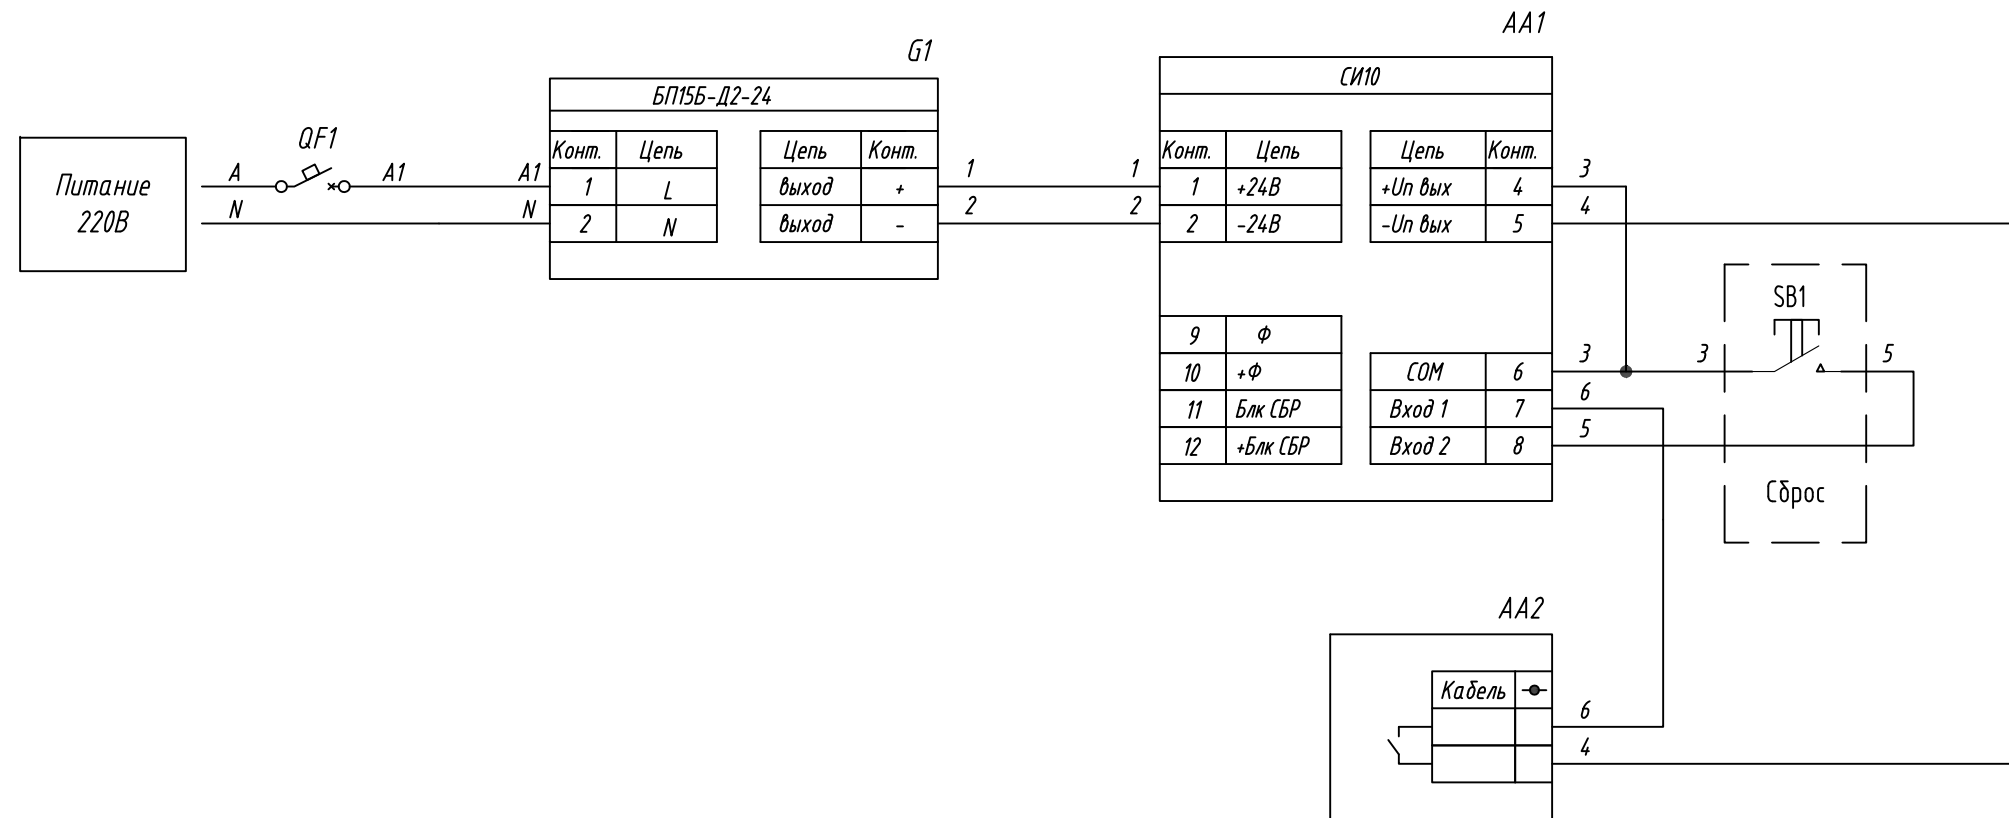

Поз. обознач.	Наименование	Кол.	Примечание
AA1	Счетчик импульсов СИ10, ТМ "ОВЕН"	1	
AA2	Поплавковый датчик уровня ПДУ, ТМ "ОВЕН"	1	
G1	Блок питания БП15Б-Д2-24, ТМ "ОВЕН"	1	
SB1	Кнопка в сборе МТВ2-BAZ11х, ТМ "МЕYЕРТЕС"	1	
QF1	Автомат защиты	1	

СИ10, Подключение поплавкового датчика уровня с питанием от прибора Схема электрическая принципиальная			Лит.	Масса	Масштаб
			Лист	Листов 1	