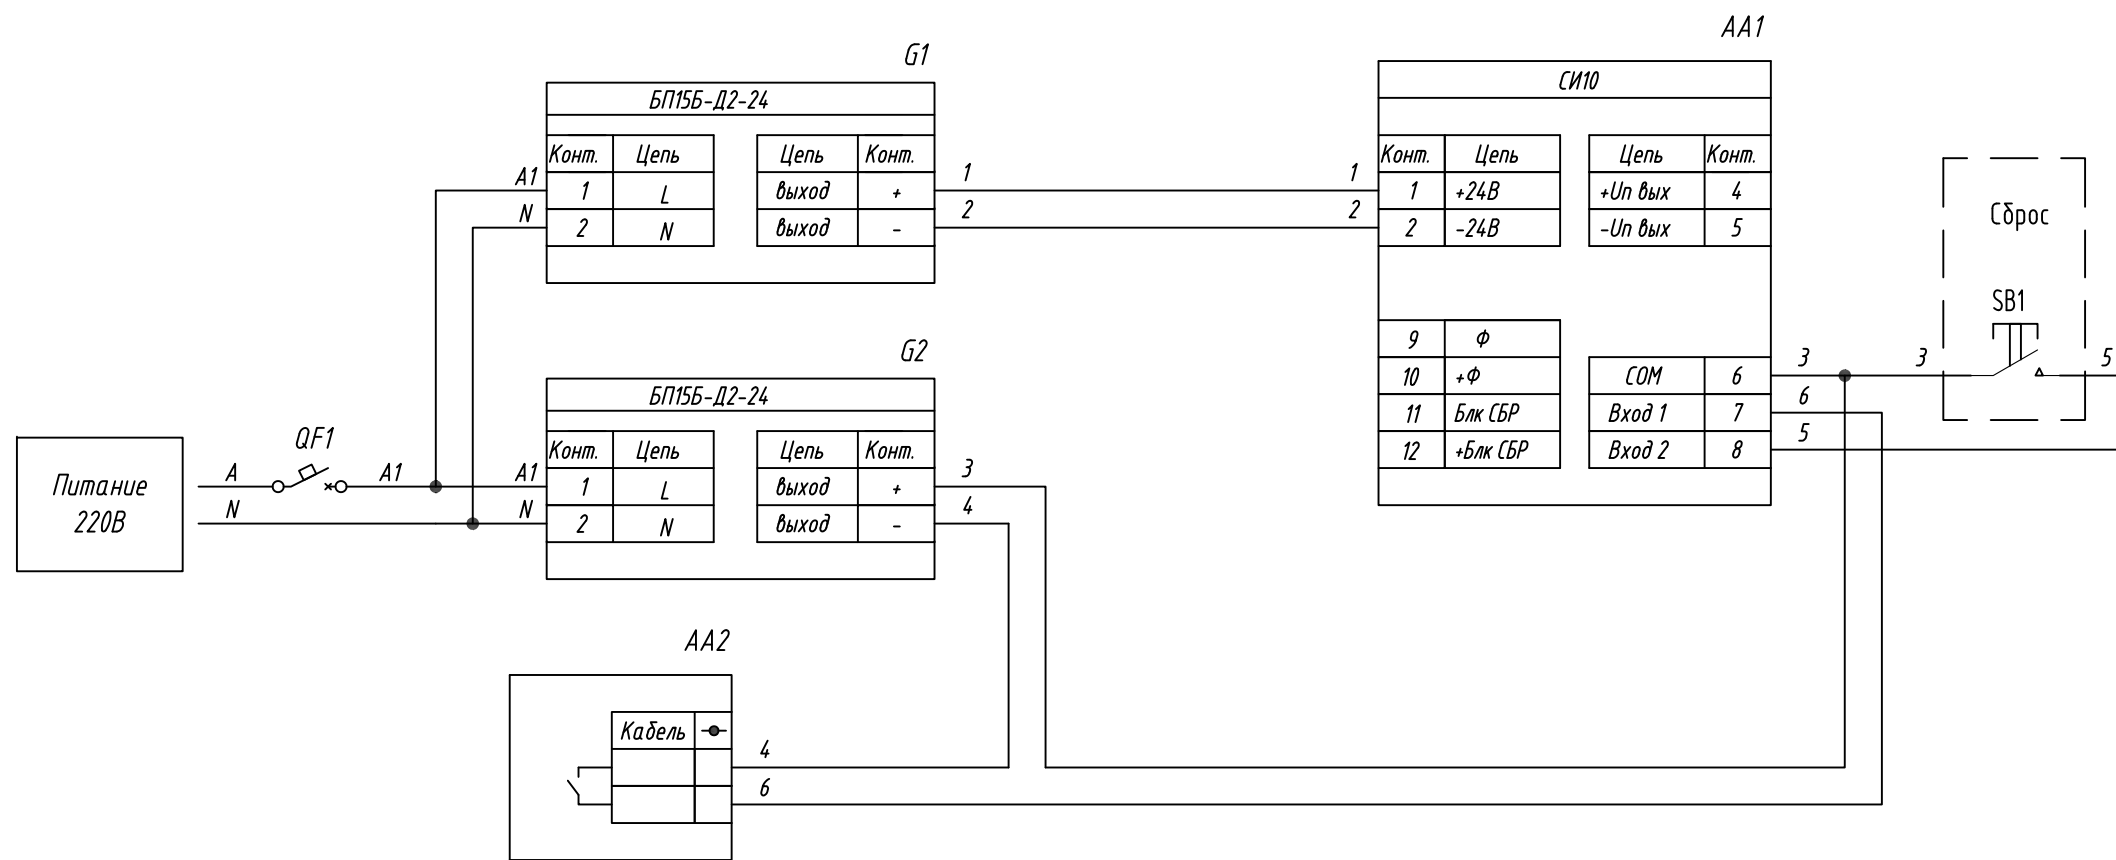

Поз. обознач.	Наименование	Кол.	Примечание
AA1	Счетчик импульсов СИ10, ТМ "ОВЕН"	1	
AA2	Поплавковый датчик уровня ПДУ, ТМ "ОВЕН"	1	
G1, G2	Блок питания БП15Б-Д2-24, ТМ "ОВЕН"	2	
SB1	Кнопка в сборе МТВ2-BAZ11х, ТМ "MEYERTEC"	1	
QF1	Автомат защиты	1	

Подпись и дата	
Инв. № дубл.	
Взам. инв. №	
Подпись и дата	
Инв. № подл.	

Изм.	Лист	№ докум.	Подпись	Дата	СИ10, Подключение поплавкового датчика уровня от внешнего источника питания Схема электрическая принципиальная	Лит.	Масса	Масштаб
Разраб.		Иванов И.И.						
Провер.		Иванов И.И.						
Т.контр.		Иванов И.И.						
Рук.раз.								
Н.контр.		Иванов И.И.						
Утв.		Иванов И.И.						
						Лист	Листов 1	