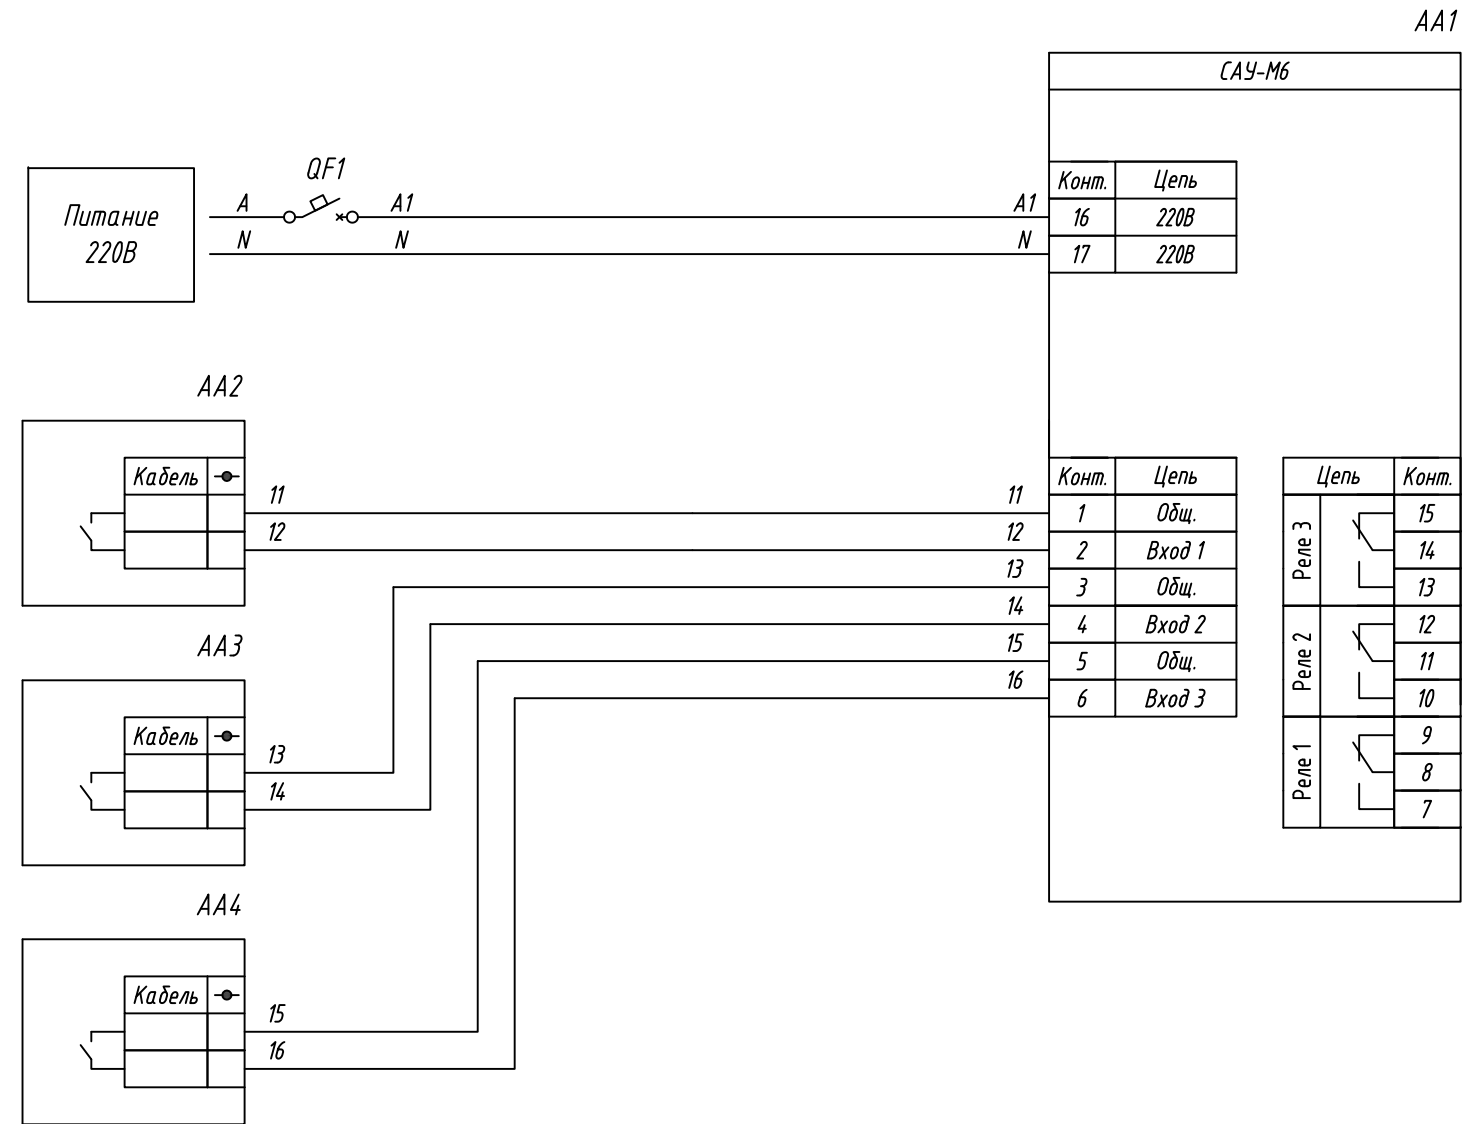

Поз. обознач.	Наименование	Кол.	Примечание
AA1	Сигнализатор уровня жидкости трехканальный ОВЕН САУ-М6, ТМ "ОВЕН"	1	
AA2...AA4	Поплавковый датчик уровня ПДУ, ТМ "ОВЕН"	3	
QF1	Автомат защиты	1	

Инв. № подл.	Подпись и дата
Взам. инв. №	Инв. № дубл.
Подпись и дата	

Изм.	Лист	№ докум.	Подпись	Дата	САУ-М6, Подключение поплавкового датчика уровня жидкости		
Разраб.		Иванов И.И.			Лит.	Масса	Масштаб
Провер.		Иванов И.И.					
Т.контр.		Иванов И.И.			Лист 1 из 1		
Рук.раз.					Листов 1		
Н.контр.		Иванов И.И.					
Утв.		Иванов И.И.					