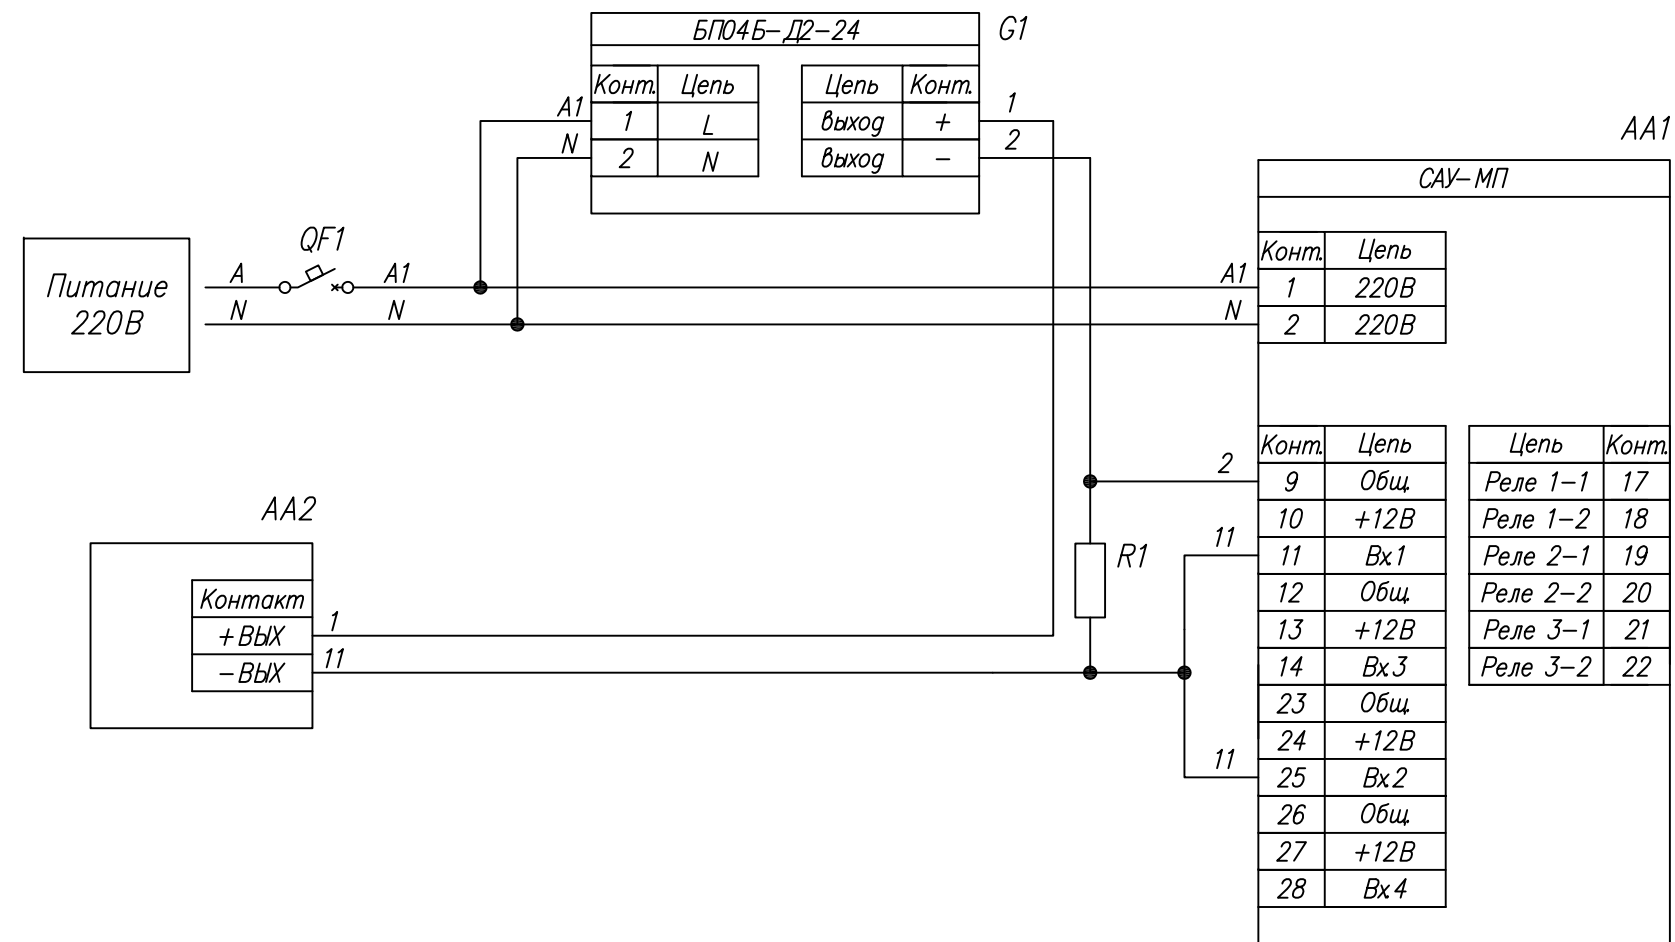

Поз. обознач.	Наименование	Кол.	Примечание
AA1	Прибор для управления системой подающих насосов		Возм. применение
	САУ-МП-Н, ТМ "ОВЕН"	1	корпуса Щ 1
AA2	Датчик температуры с выходным сигналом 4...20 мА		
	ДТПХХ Л-010Х.Х.И, ТМ "ОВЕН"	1	
G1	Блок питания БПО4Б-Д2-24, ТМ "ОВЕН"	1	
R1	Резистор постоянный 240 Ом 1%	1	
QF1	Автомат защиты	1	

Инв. № подл.	Подпись и дата
Взам. инв. №	Инв. № дубл.
Подпись и дата	Подпись и дата

Изм.	Лист	№ докум.	Подпись	Дата				
Разраб.		Иванов И.И.			САУ-МП, Подключение датчика температуры с выходным сигналом 4...20 мА Схема электрическая принципиальная	Лит.	Масса	Масштаб
Провер.		Иванов И.И.						
Т.контр.		Иванов И.И.						
Рук.раз.								
Н.контр.		Иванов И.И.						
Утв.		Иванов И.И.						
					Лист	Листов 1		