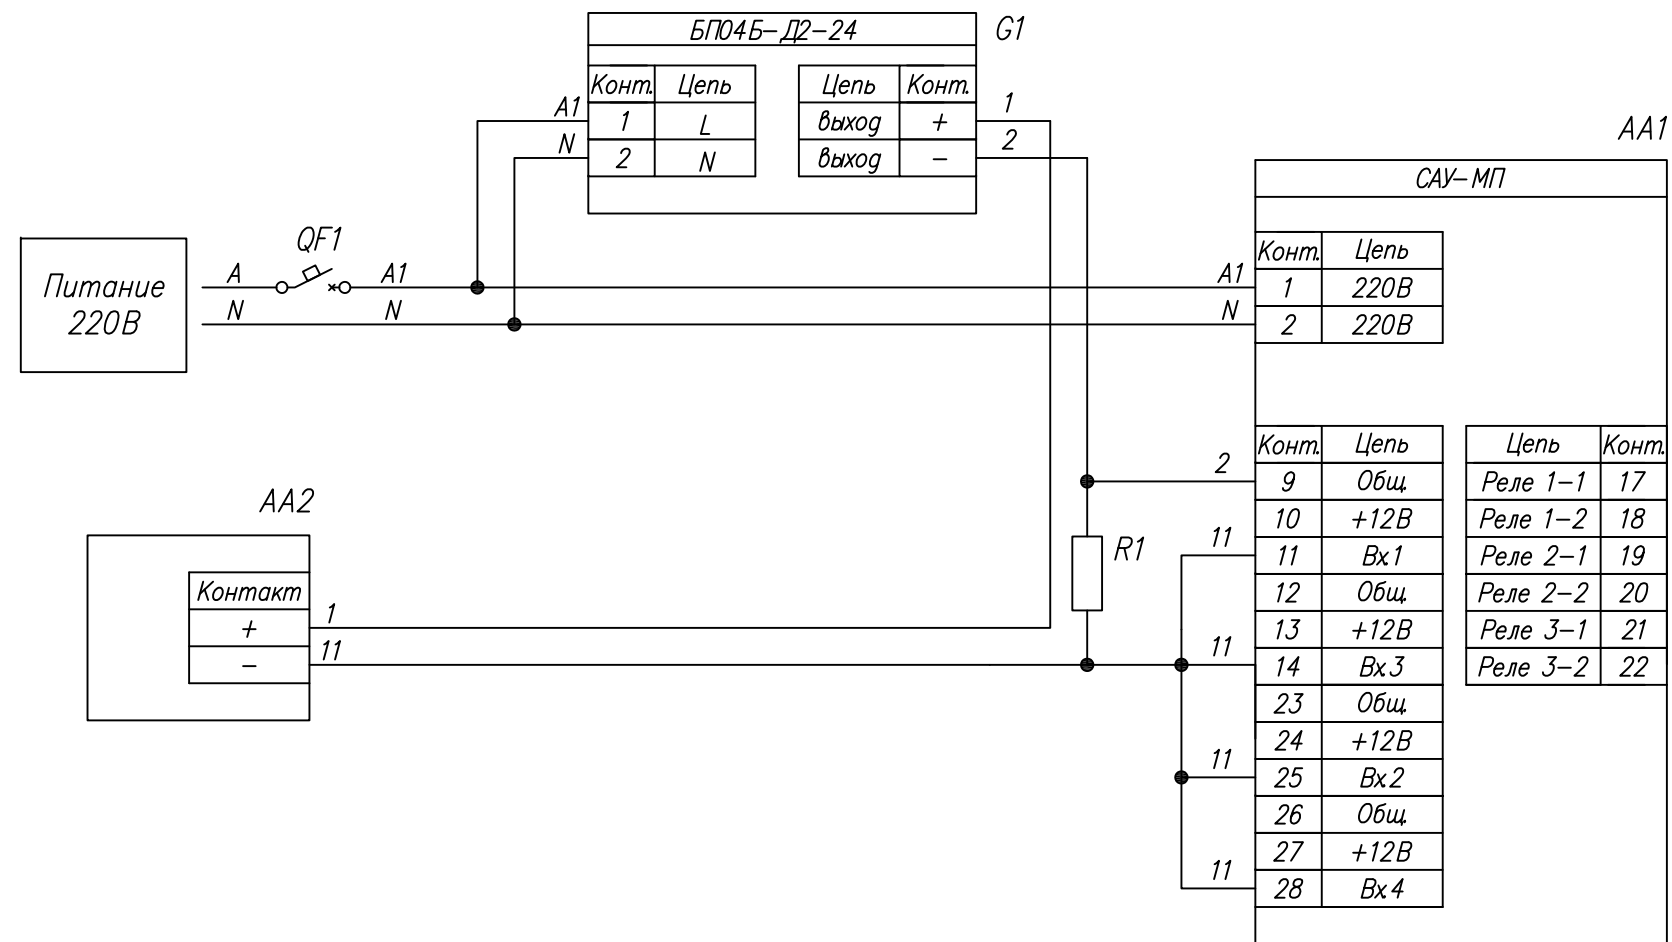

Поз. обознач.	Наименование	Кол.	Примечание
AA1	Прибор для управления системой подающих насосов		Возм. применение
	САУ-МП-Н, ТМ "ОВЕН"	1	корпуса Щ 1
AA2	Поплавковый датчик уровня		
	ПДУ-И, ТМ "ОВЕН"	1	
G1	Блок питания БПО4Б-Д2-24, ТМ "ОВЕН"	1	
R1	Резистор постоянный 240 Ом 1%	1	
QF1	Автомат защиты	1	

Инв. № подл.	Подпись и дата
Взам. инв. №	Инв. № дубл.
Подпись и дата	Подпись и дата

Изм.	Лист	№ докум.	Подпись	Дата				
Разраб.		Иванов И.И.			САУ-МП, Подключение датчика уровня с выходным сигналом 4...20мА  Схема электрическая принципиальная	Лит.	Масса	Масштаб
Провер.		Иванов И.И.				Лист	Листов 1	
Т.контр.		Иванов И.И.						
Рук.раз.								
Н.контр.		Иванов И.И.						
Утв.		Иванов И.И.						