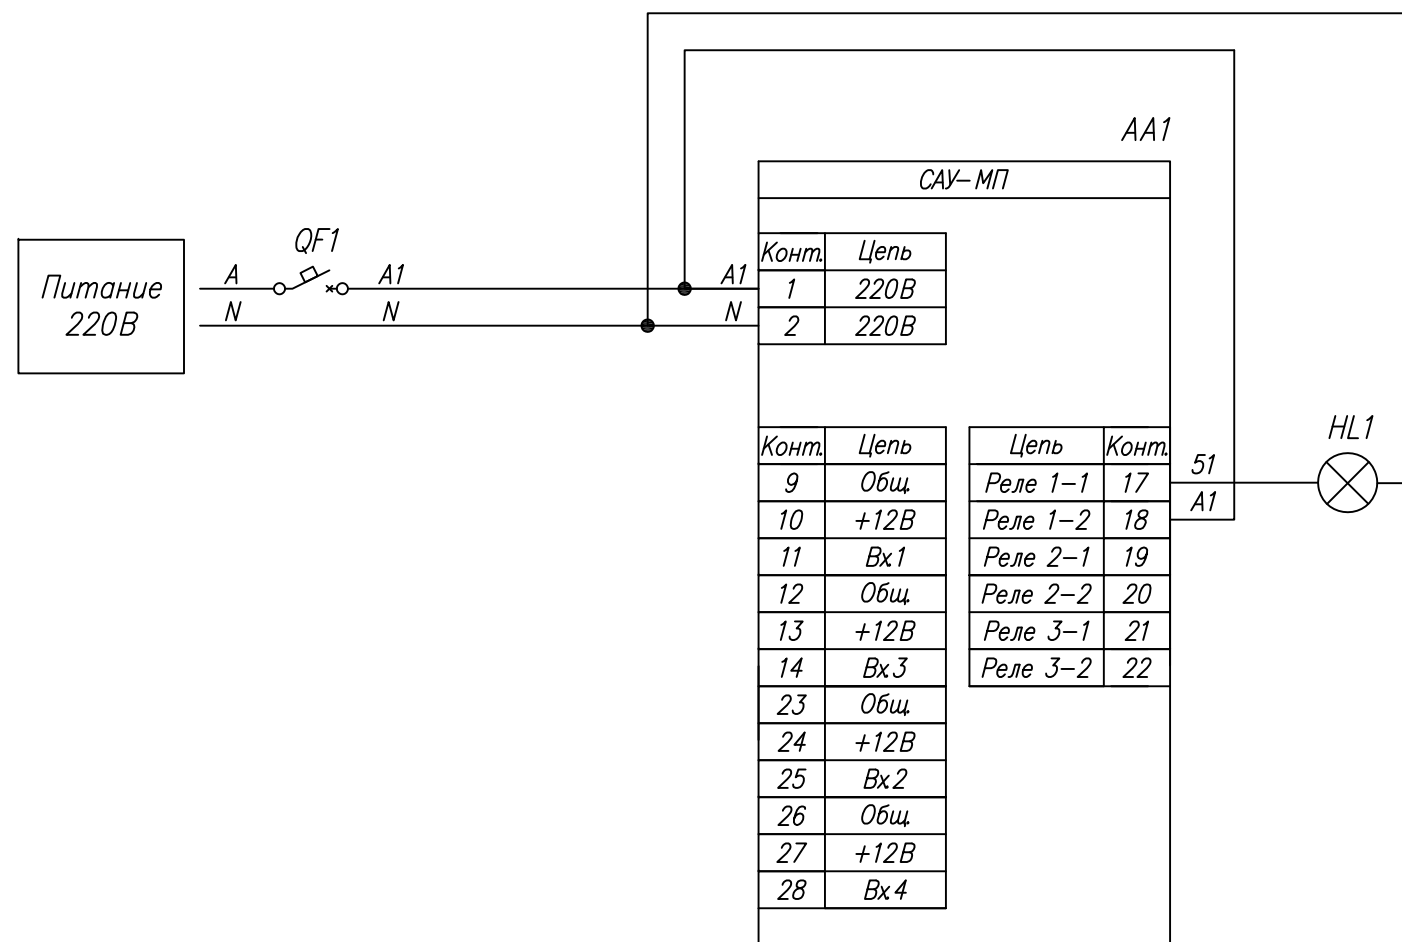

Поз. обознач.	Наименование	Кол.	Примечание
AA1	Прибор для управления системой подающих насосов		Возм. применение
	САУ-МП-Н, ТМ "ОВЕН"	1	корпуса Щ 1
HL1	Лампа сигнализации ~220 В	1	
QF1	Автомат защиты	1	

Инв. № подл.	Взам. инв. №	Инв. № дубл.	Подпись и дата

Изм.	Лист	№ докум.	Подпись	Дата	САУ-МП, Подключение лампы сигнализации	Лит.	Масса	Масштаб
Разраб.		Иванов И.И.						
Провер.		Иванов И.И.			Схема электрическая принципиальная	Лист	Листов 1	
Т.контр.		Иванов И.И.						
Рук.раз.								
Н.контр.		Иванов И.И.						
Утв.		Иванов И.И.						