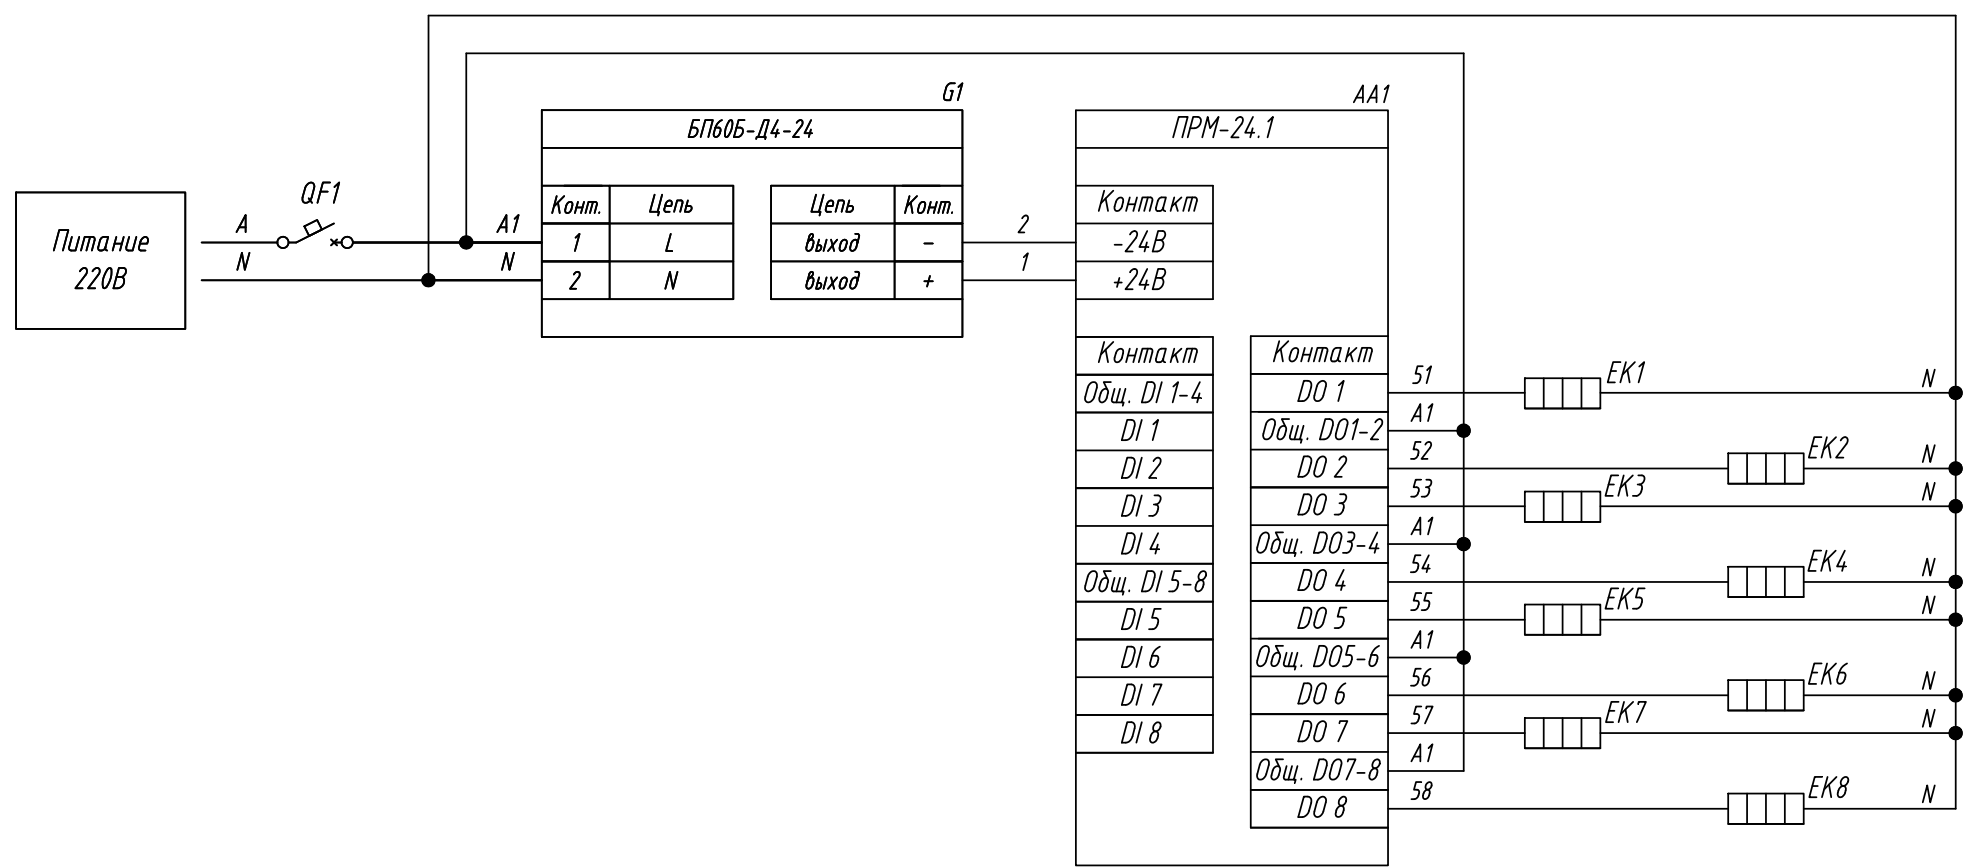

Поз. обознач.	Наименование	Кол.	Примечание
AA1	Модуль расширения		
	ПРМ-24.1, ТМ "ОВЕН"	1	
G1	Одноканальный блок питания БП60Б-Д4-24, ТМ "ОВЕН"	1	
EK1...EK8	Нагреватель резистивный	8	
QF1	Автомат защиты	1	

Подпись и дата	
Инв. № дубл.	
Взам. инв. №	
Подпись и дата	
Инв. № подл.	

Изм.	Лист	№ докум.	Подпись	Дата	ПРМ-24.1, Подключение нагревателей Схема электрическая принципиальная			Лит.	Масса	Масштаб
Разраб.										
Провер.										
Т.контр.										
Рук.раз.										
Н.контр.										
Утв.										
								Лист	Листов 1	