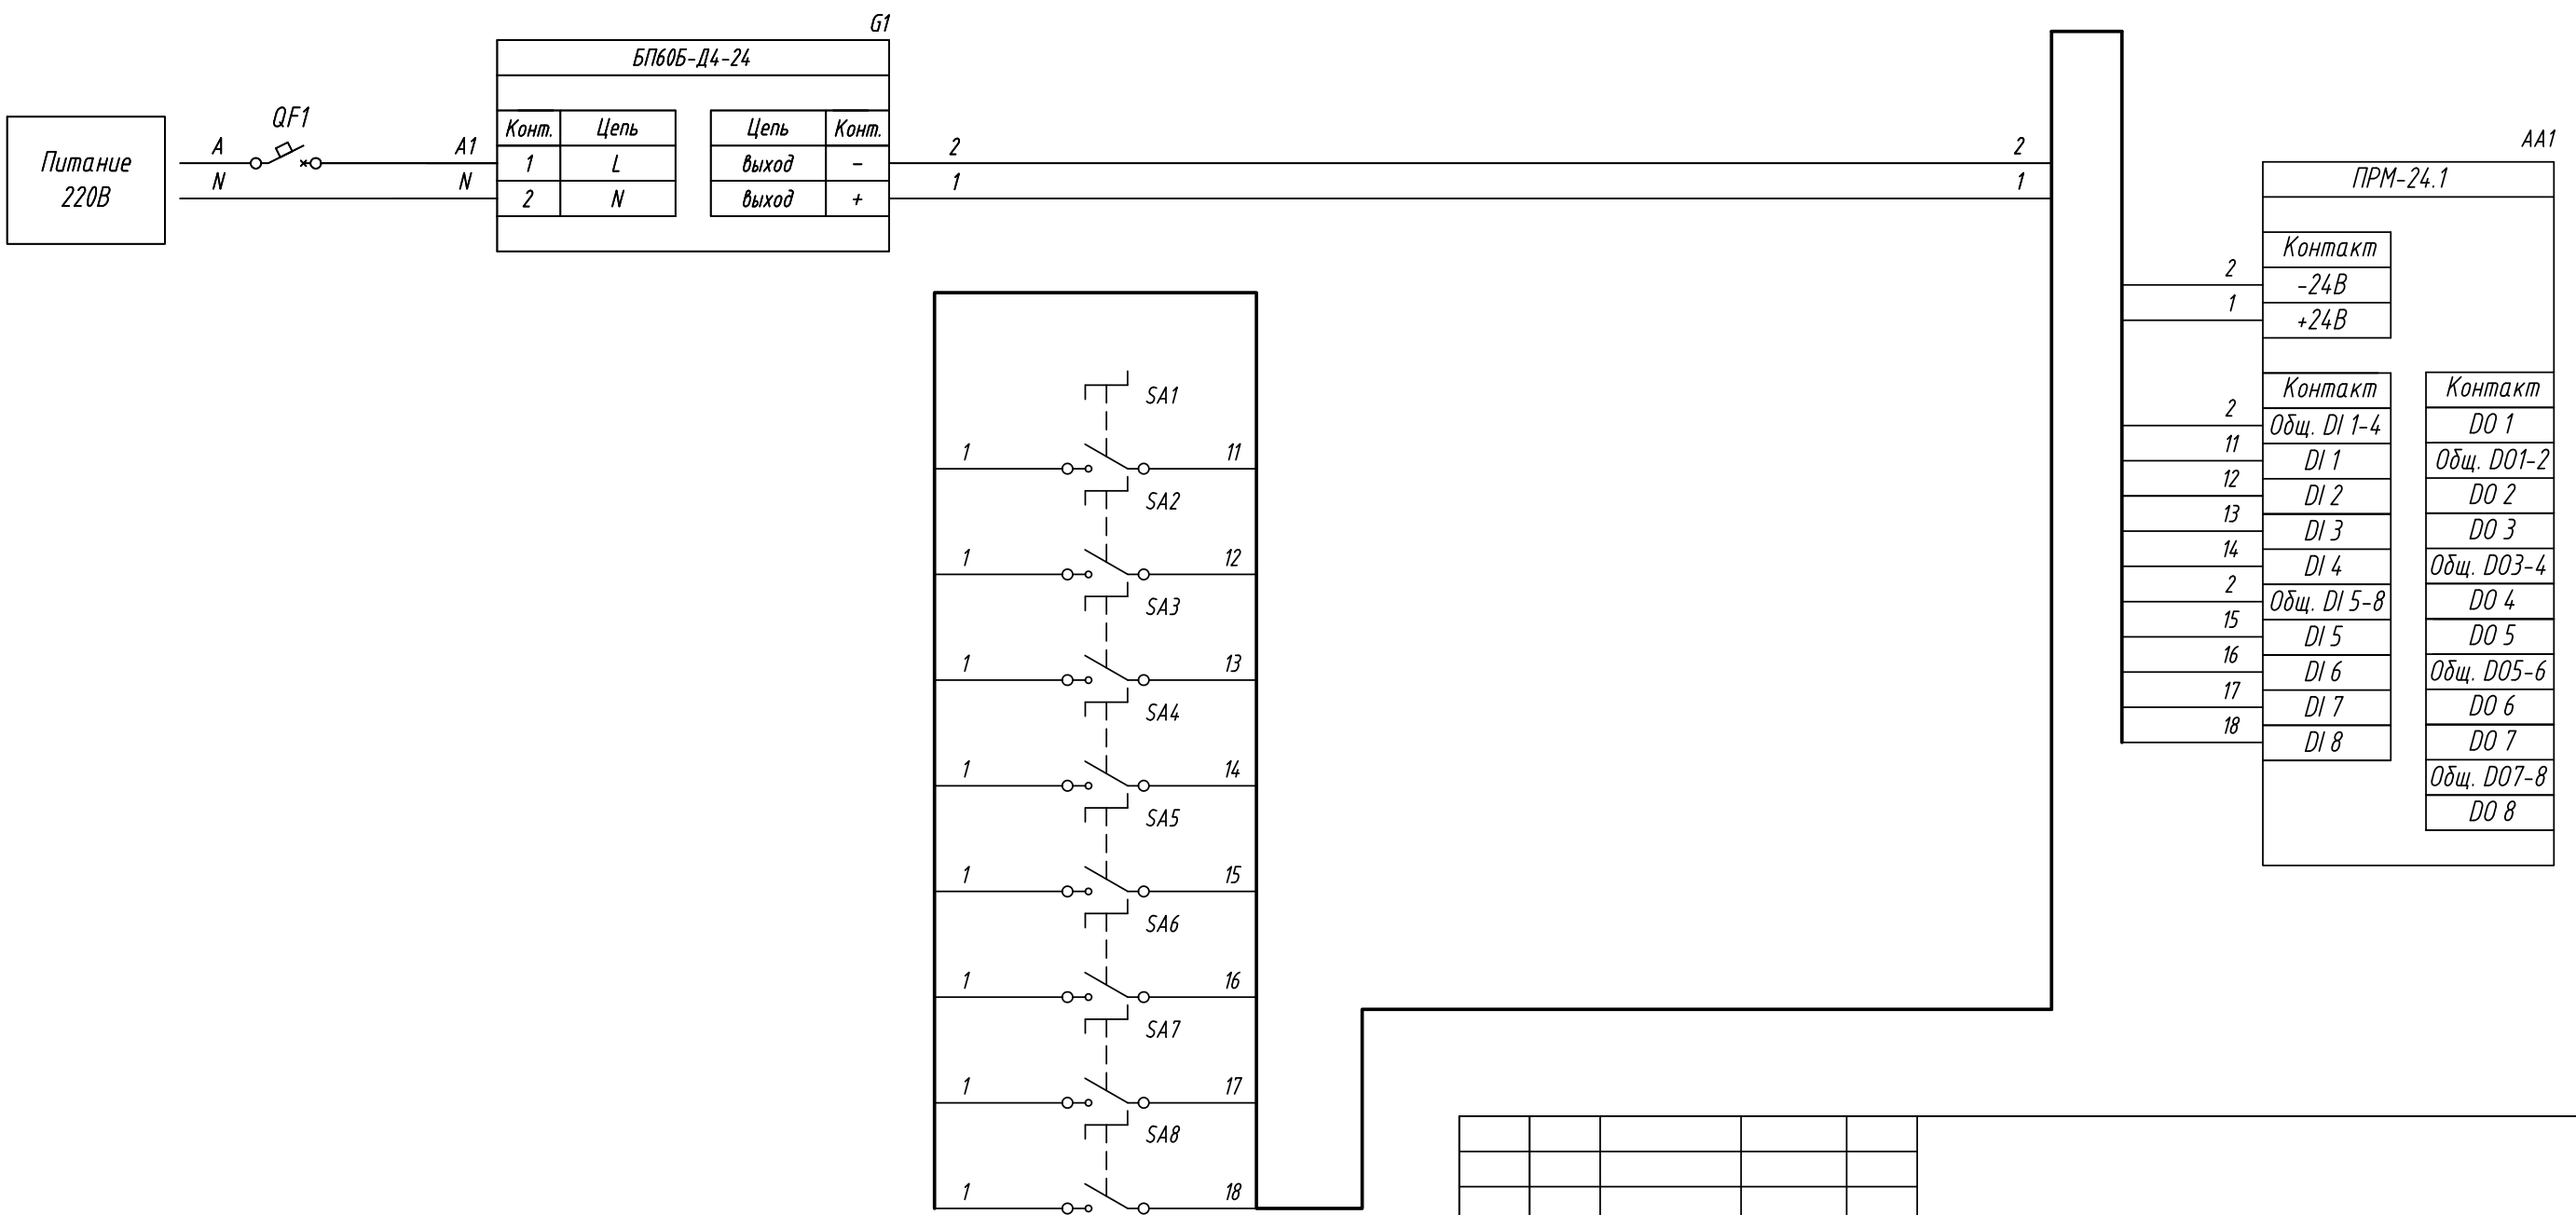

Поз. обознач.	Наименование	Кол.	Примечание
AA1	Модуль расширения		
	ПРМ-24.1, ТМ "ОВЕН"	1	
SB1...SB8	Переключатель с фиксацией, ТМ "MEYERTEC"	8	
G1	Одноканальный блок питания БП60Б-Д4-24, ТМ "ОВЕН"	1	
QF1	Автомат защиты	1	

Подпись и дата	
Инв. № дубл.	
Взам. инв. №	
Подпись и дата	
Инв. № подл.	

Изм.	Лист	№ докум.	Подпись	Дата	ПРМ-24.1 подключение переключателя с фиксацией Схема электрическая принципиальная	Лит.	Масса	Масштаб
Разраб.								
Провер.								
Т.контр.								
Рук.раз.								
Н.контр.								
Утв.								
						Лист	Листов 1	