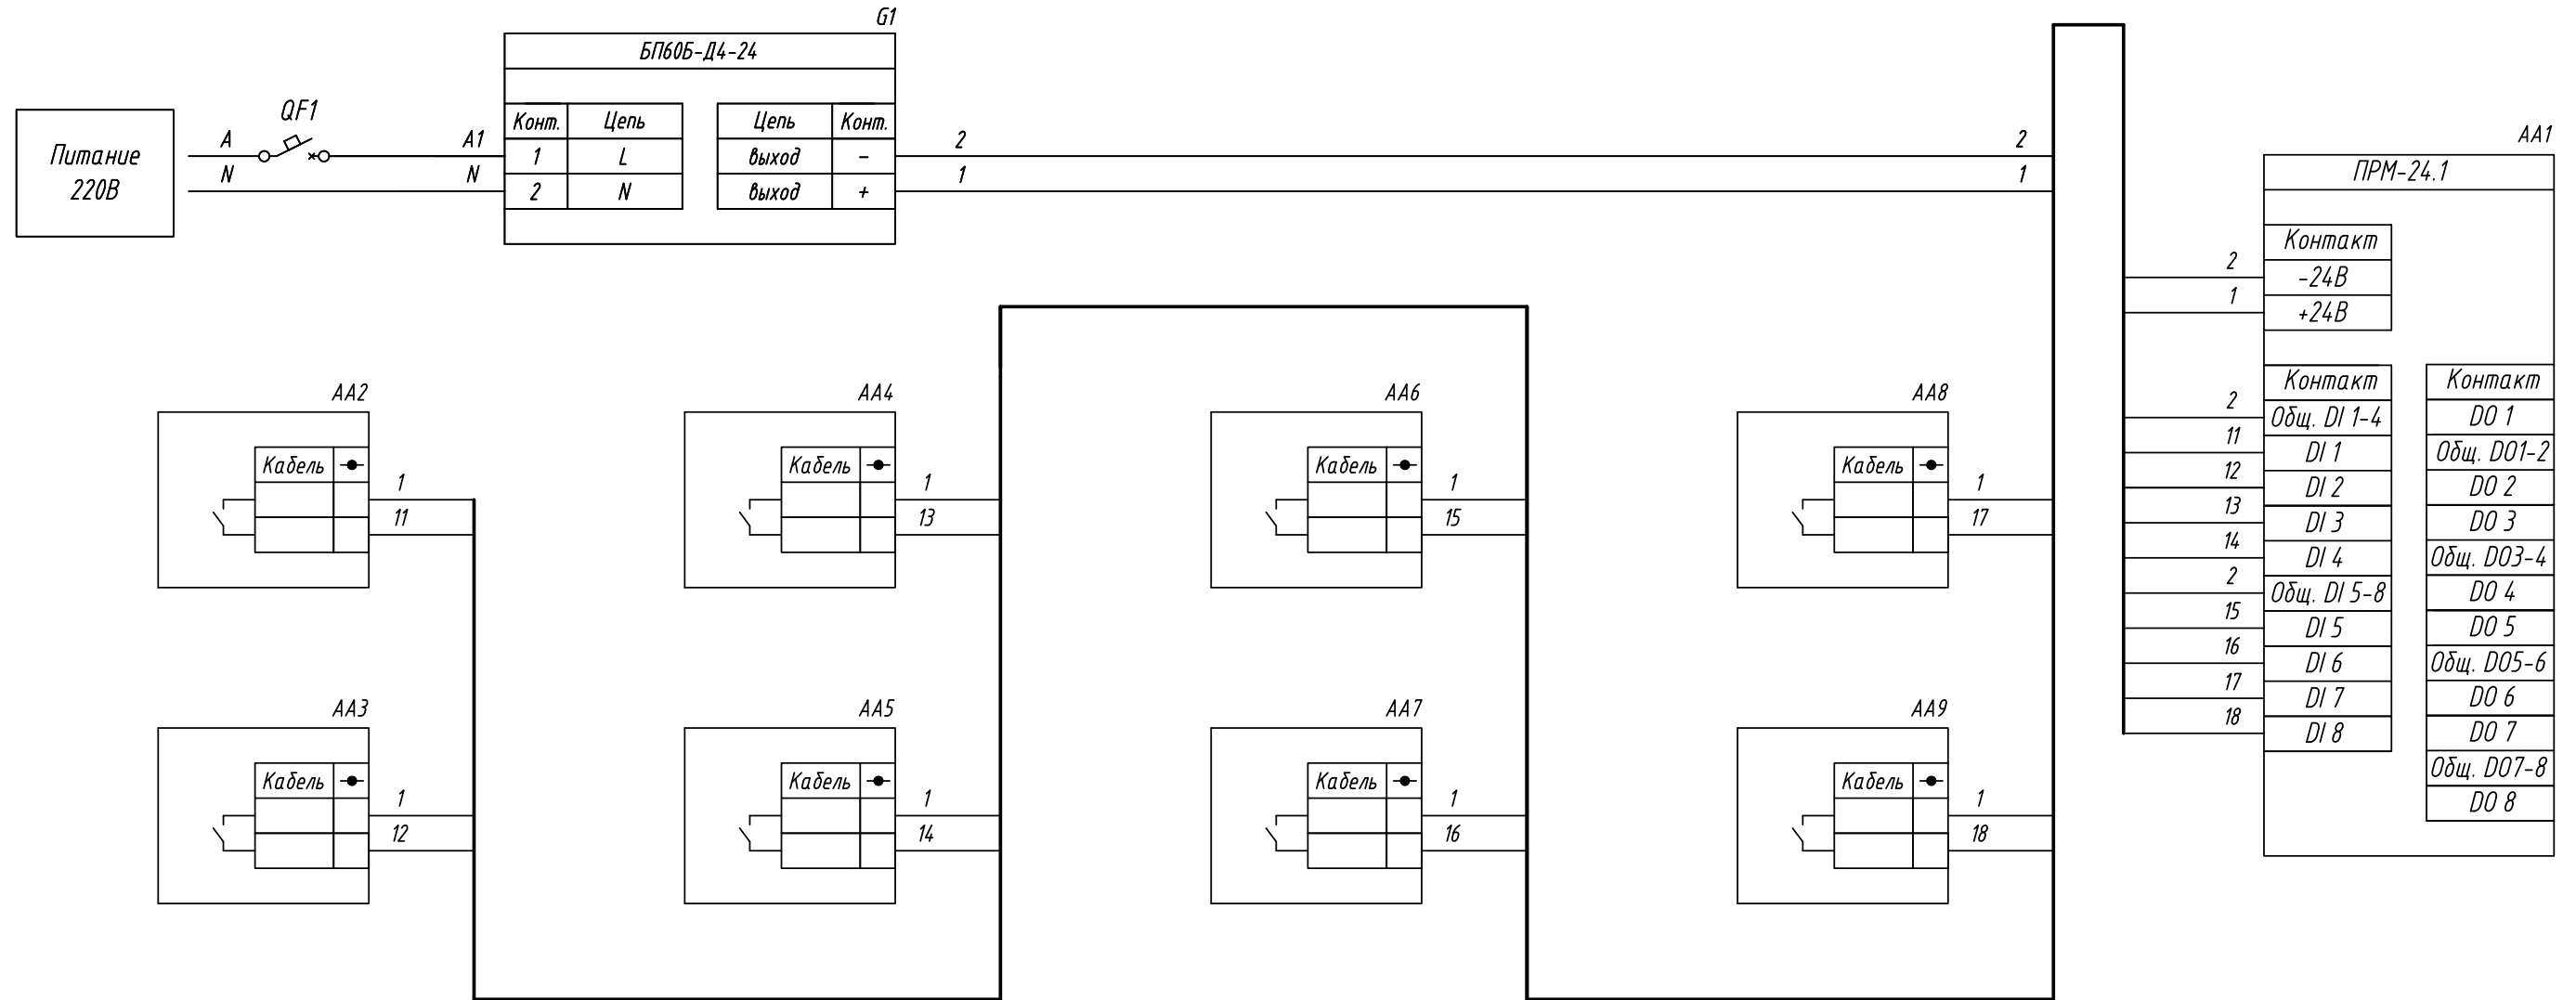

Поз. обознач.	Наименование	Кол.	Примечание
AA1	Модуль расширения		
	ПРМ-24.1, ТМ "ОВЕН"	1	
AA2...AA9	Поплавковый датчик уровня ПДУ, ТМ "ОВЕН"	8	
G1	Одноканальный блок питания БП60Б-Д4-24, ТМ "ОВЕН"	1	
QF1	Автомат защиты	1	

Подпись и дата	
Инв. № дубл.	
Взам. инв. №	
Подпись и дата	
Инв. № подл.	

Изм.	Лист	№ докум.	Подпись	Дата	ПРМ-24.1, Подключение поплавковых датчиков уровня Схема электрическая принципиальная	Лит.	Масса	Масштаб
Разраб.								
Провер.								
Т.контр.								
Рук.раз.								
Н.контр.								
Утв.								