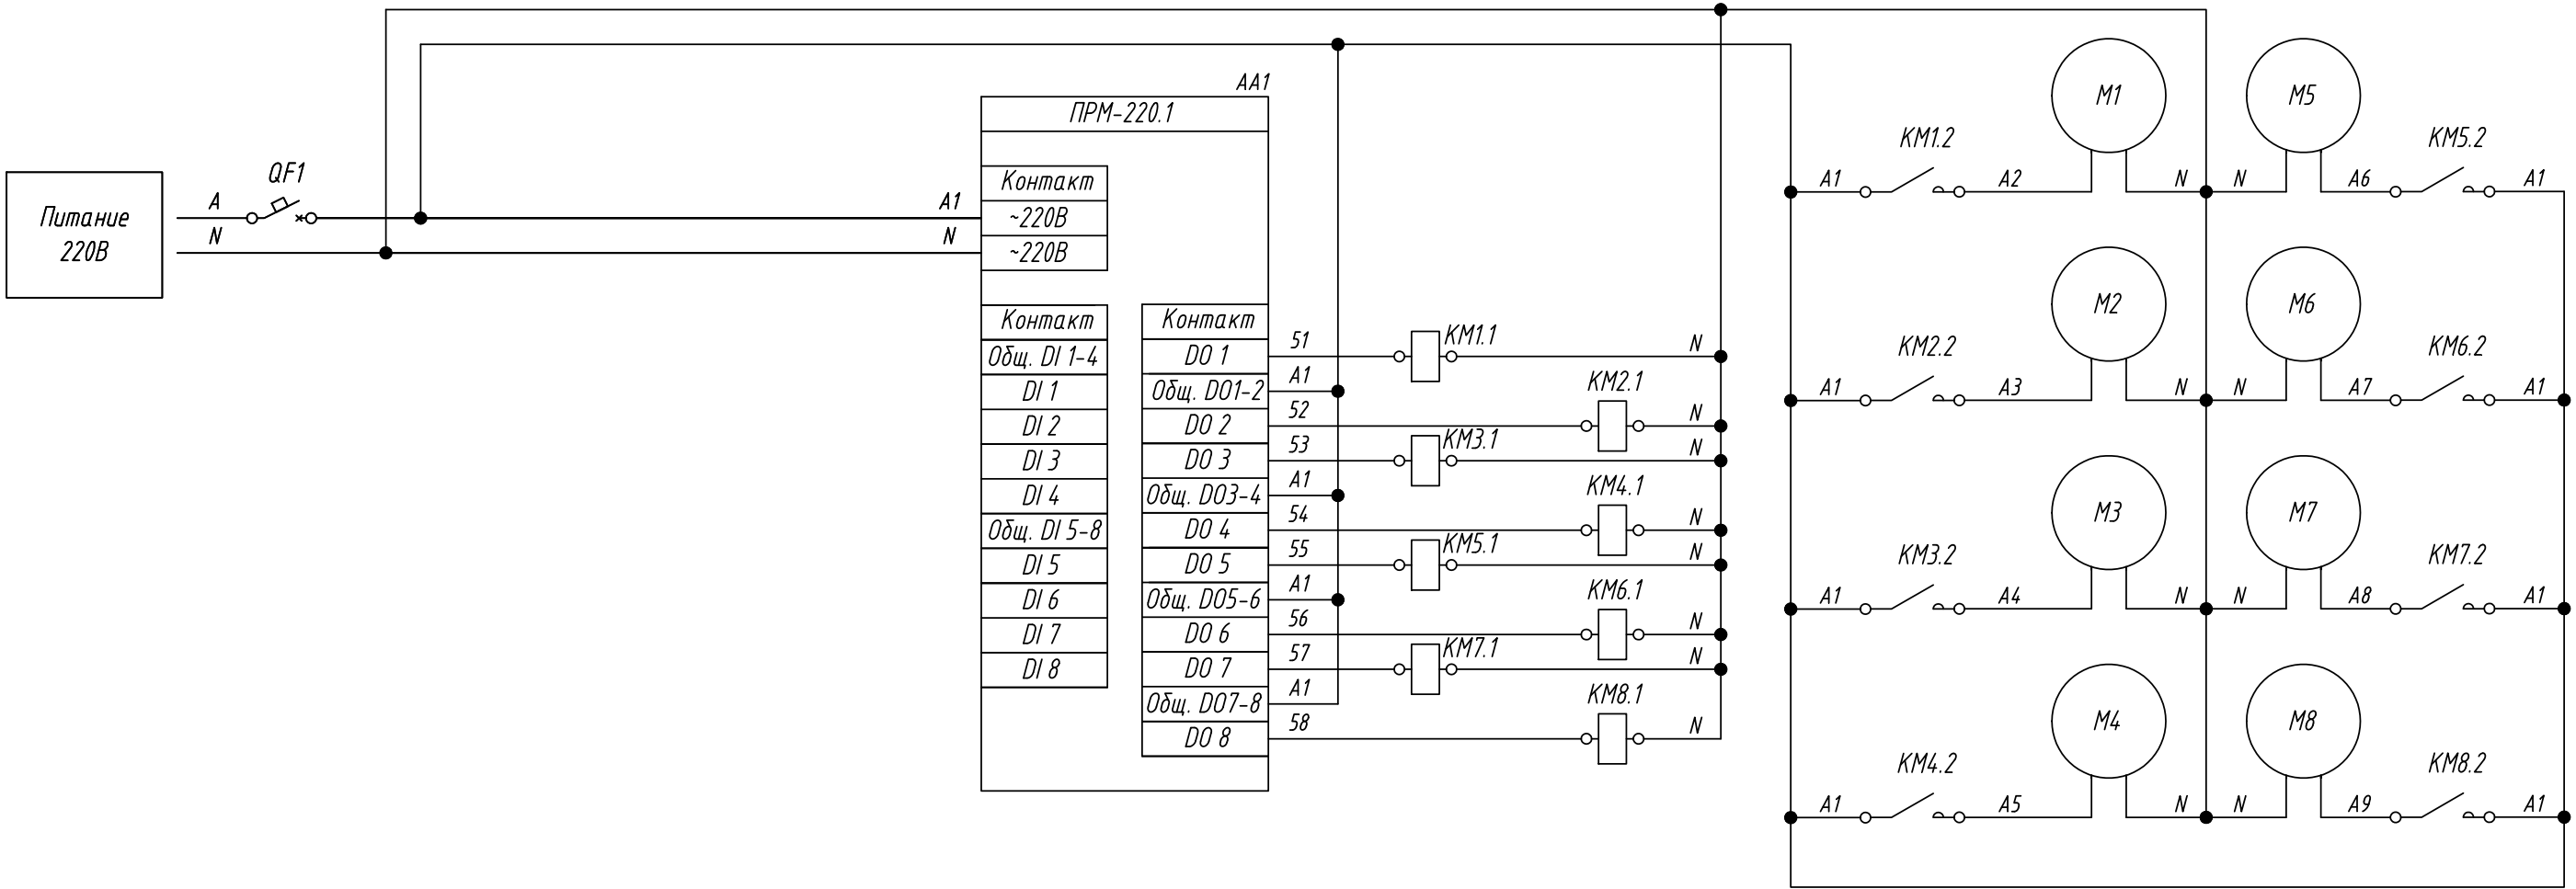

Поз. обознач.	Наименование	Кол.	Примечание
AA1	Модуль расширения		
	ПРМ-220.1, ТМ "ОВЕН"	1	
M1...M8	Двигатель переменного тока	8	
KM1...KM8	Контактор 220В	8	
QF1	Автомат защиты	1	

Подпись и дата	
Инв. № дубл.	
Взам. инв. №	
Подпись и дата	
Инв. № подл.	