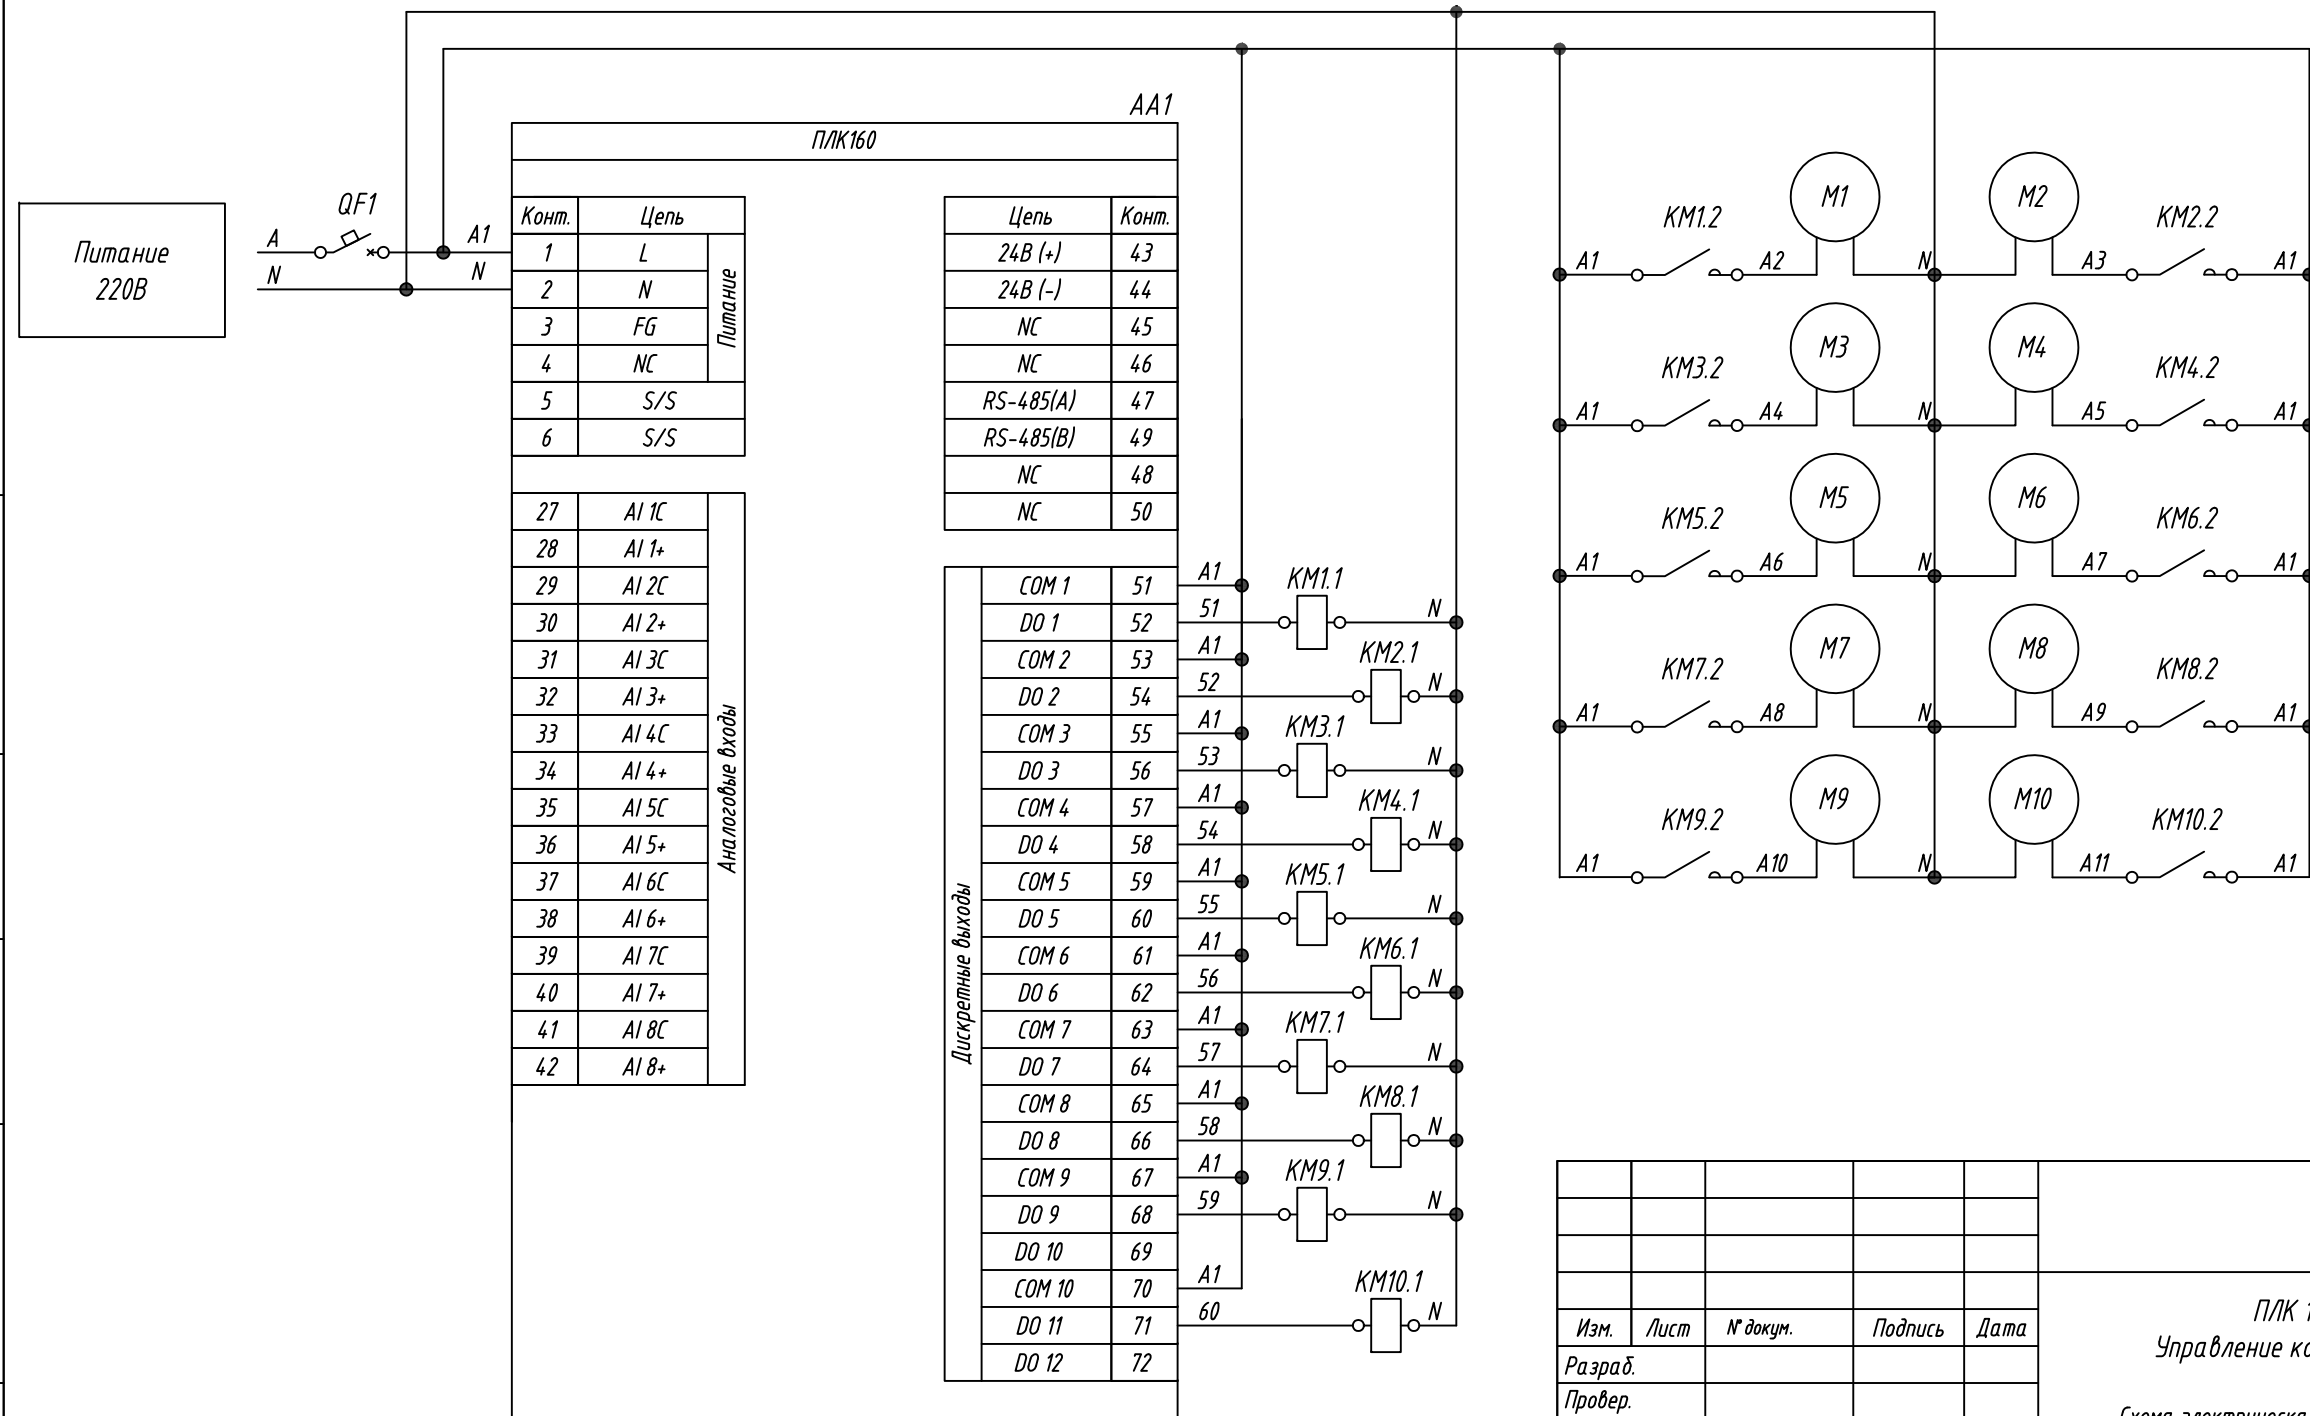

Поз. обознач.	Наименование	Кол.	Примечание
AA1	Программируемый логический контроллер ПЛК 160, ТМ "ОВЕН"	1	
M1...M10	Двигатель переменного тока	10	
KM1...KM10	Контактор 220В	10	
QF1	Автомат защиты	1	

Подпись и дата	
Инв. № дубл.	
Взам. инв. №	
Подпись и дата	
Инв. № подл.	

Изм.	Лист	№ докум.	Подпись	Дата	Лит.	Масса	Масштаб
ПЛК 160, Управление контактором Схема электрическая принципиальная							
					Лист		Листов 1