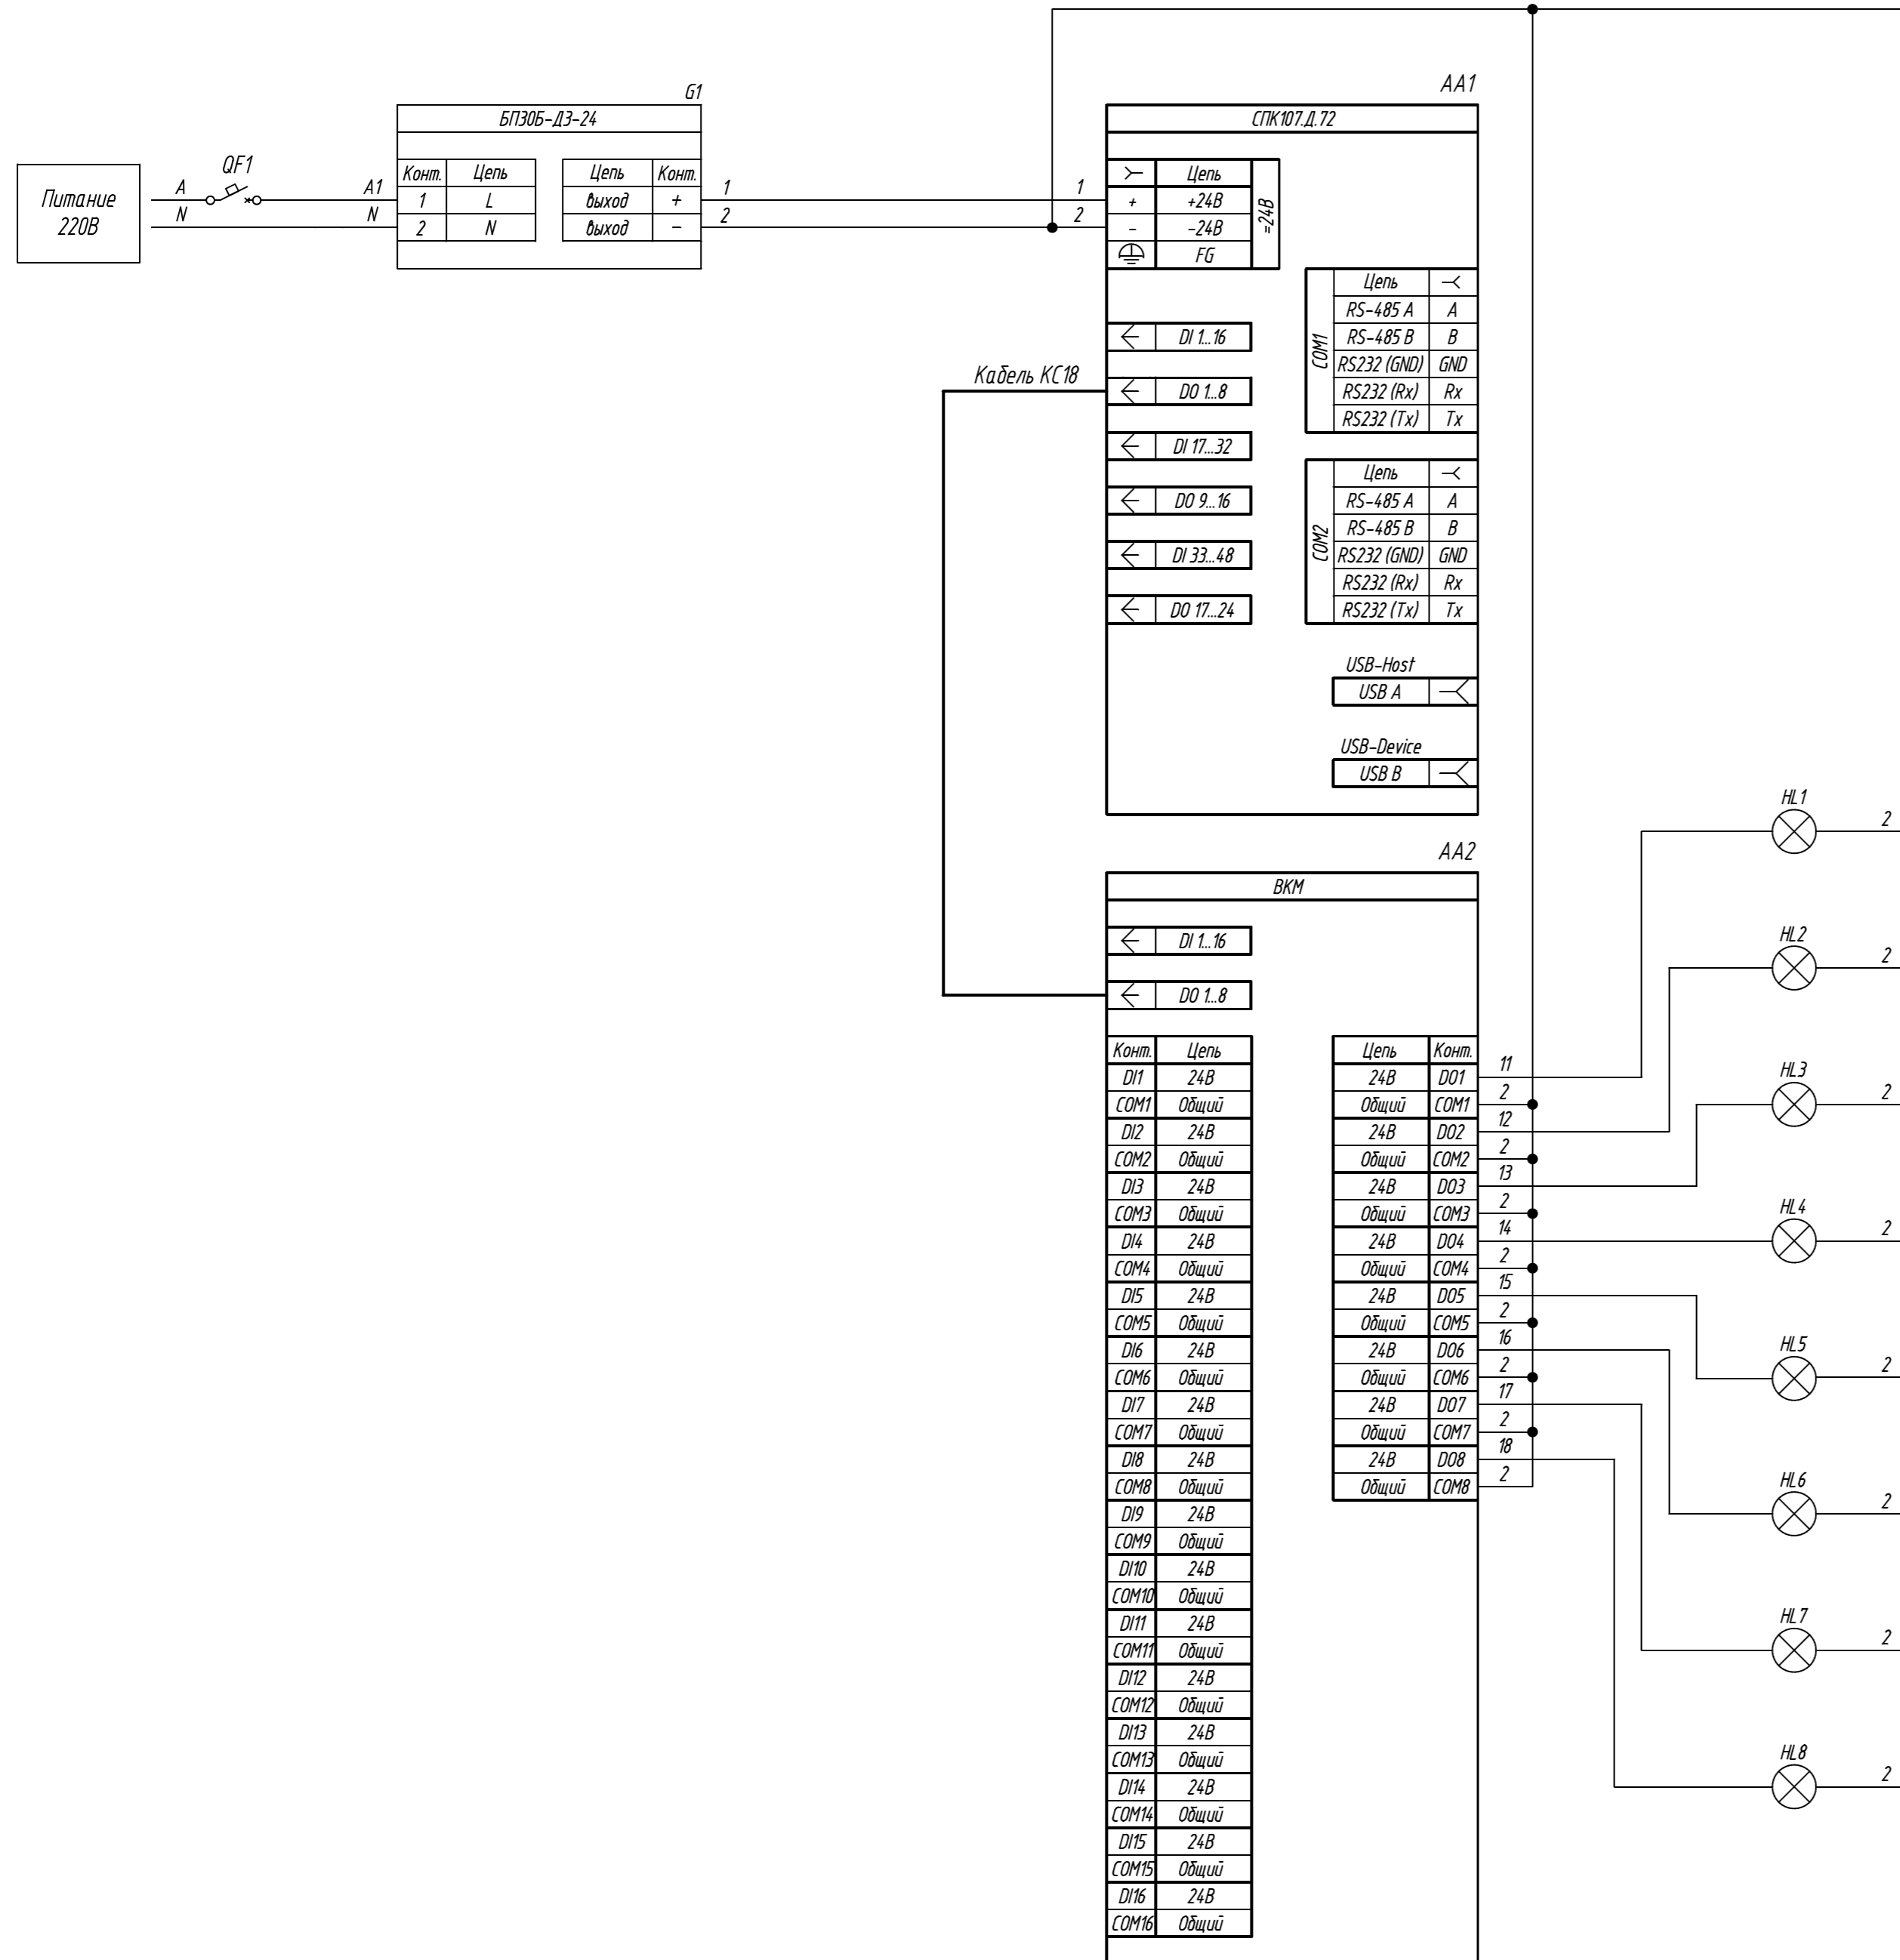

Поз. обознач.	Наименование	Кол.	Примечание
AA1	Сенсорный панельный контроллер с дискретными входами/выходами ОВЕН СПК107.Д.72, ТМ "ОВЕН"	1	
AA2	Выносной клеммный модуль ОВЕН ВКМ, ТМ "ОВЕН"	1	
HL1..HL8	Лампа сигнализации 24В, ТМ "MEYERTEC"	8	
Б1	Одноканальный блок питания БП30Б-Д3-24, ТМ "ОВЕН"	1	
QF1	Автомат защиты	1	

Инд. № подл.	Подпись и дата
Взам. инд. №	Инд. № дубл.
Подпись и дата	

Изм.	Лист	№ докум.	Подпись	Дата	Лит.	Масса	Масштаб
СПК107.Д.72, подключение ламп сигнализации							
Схема электрическая принципиальная							
					Лист		Листов 1
Изм.	Лист	№ докум.	Подпись	Дата			
Разраб.							
Провер.							
Т.контр.							
Рук.раз.							
Н.контр.							
Утв.							