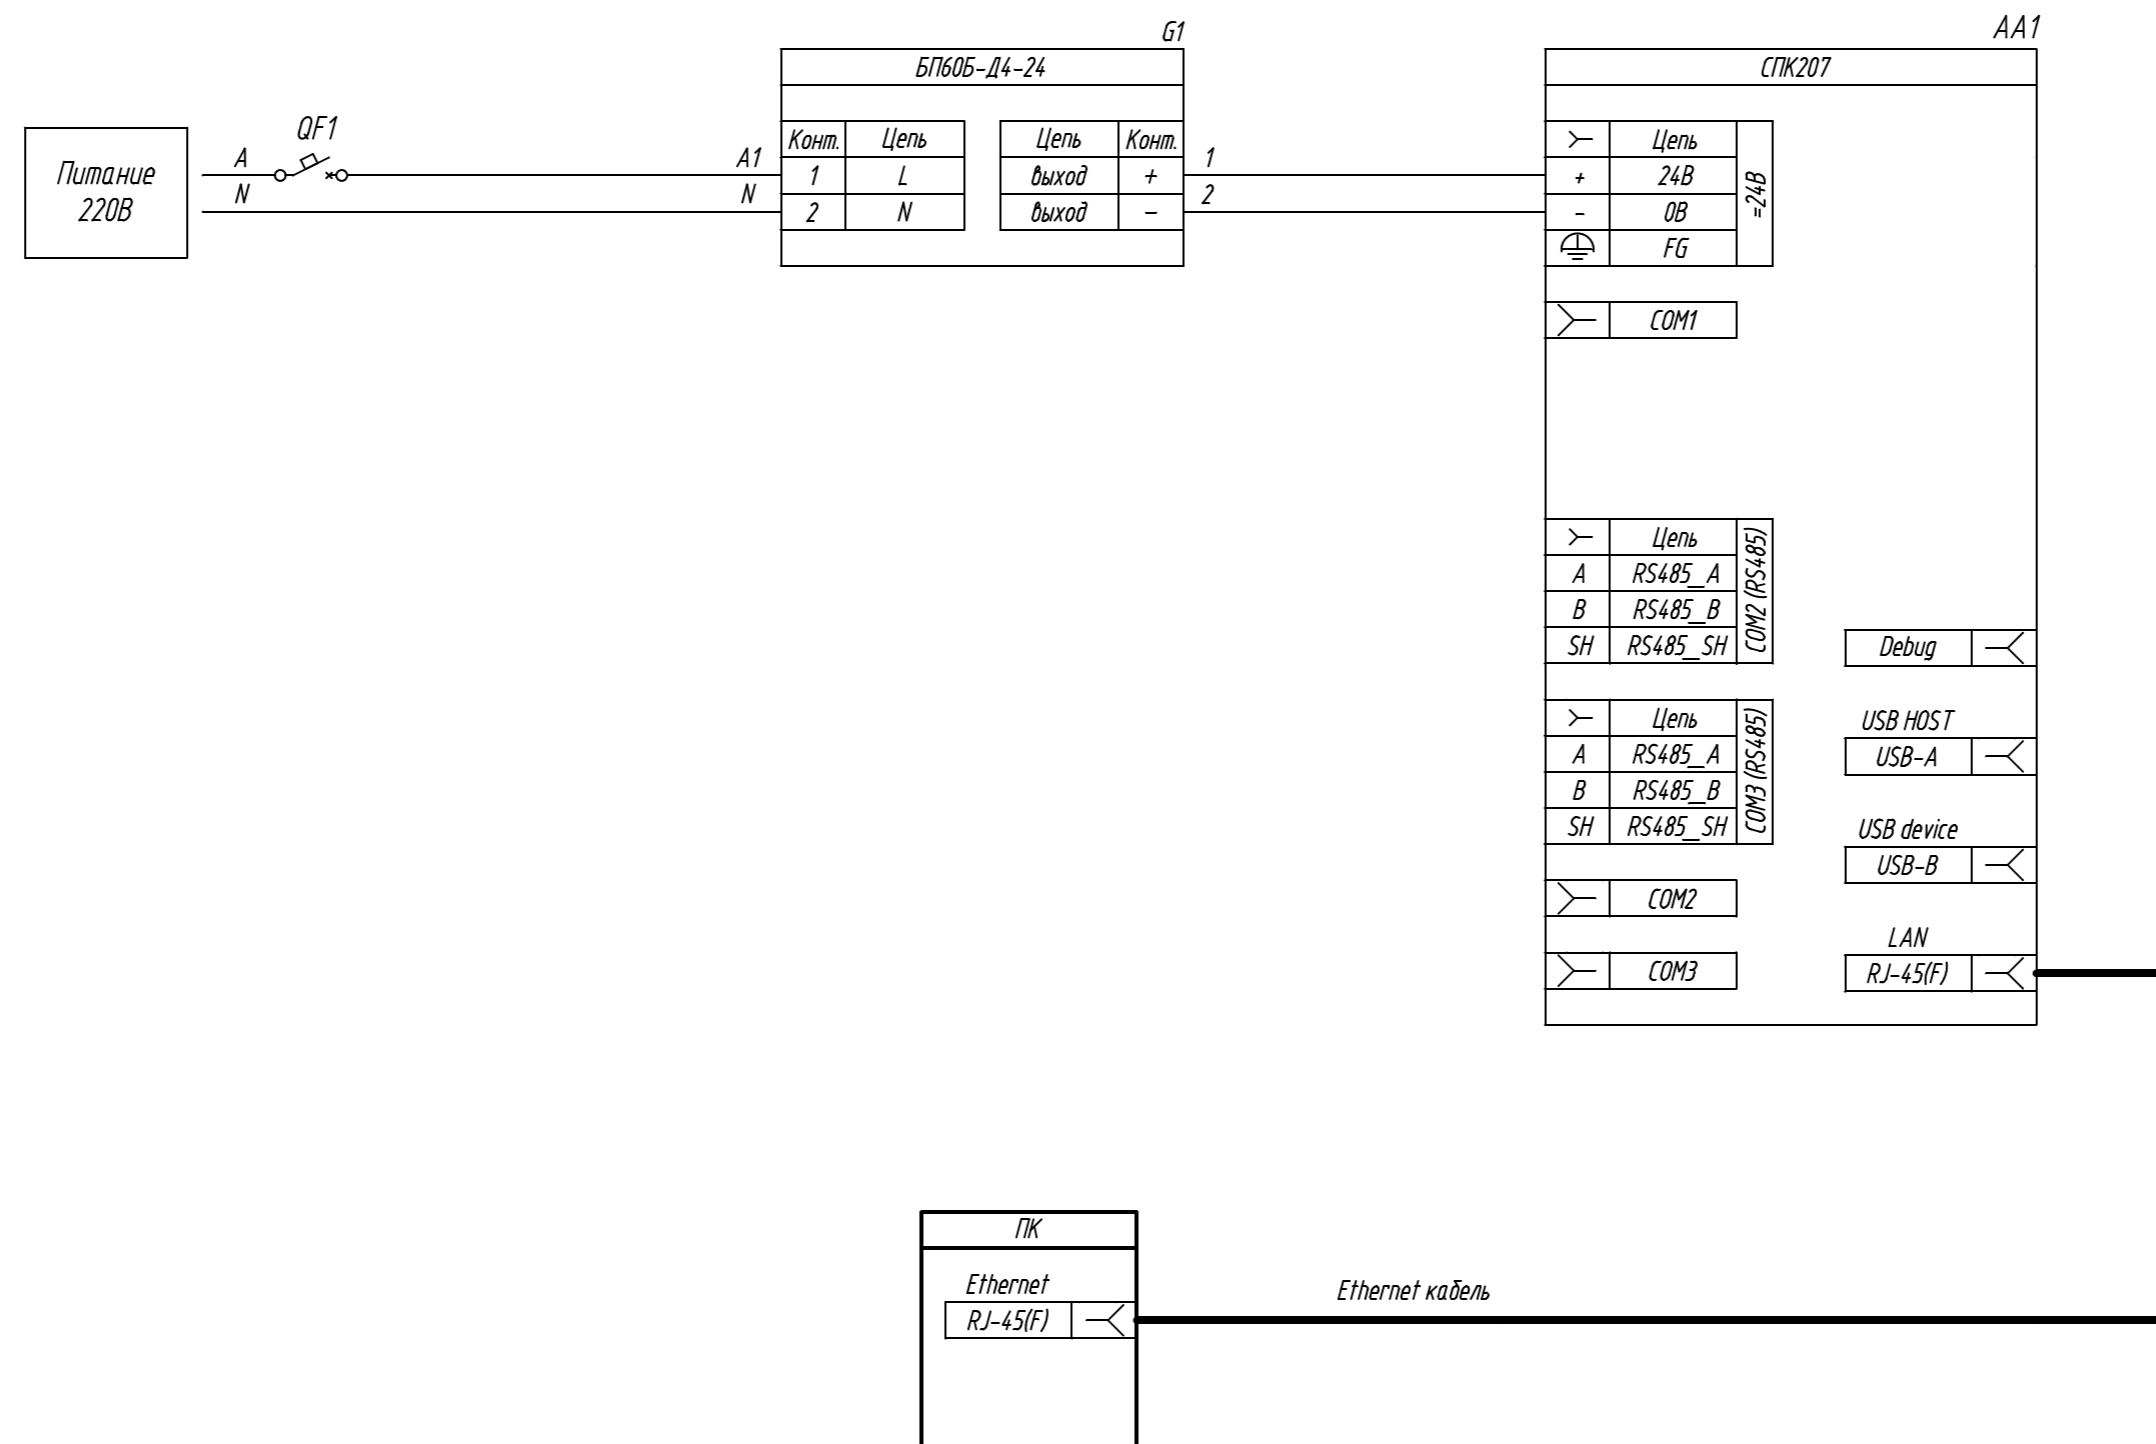

Поз. обознач.	Наименование	Кол.	Примечание
AA1	Панельный программируемый логический контроллер ОВЕН СПК207-24, ТМ "ОВЕН"	1	
Б1	Одноканальный блок питания БП60Б-Д4-24, ТМ "ОВЕН"	1	
QF1	Автомат защиты	1	

СПК207-24,
подключение к ПК и интерфейсу Ethernet

Схема электрическая принципиальная

Лист 1 из 1