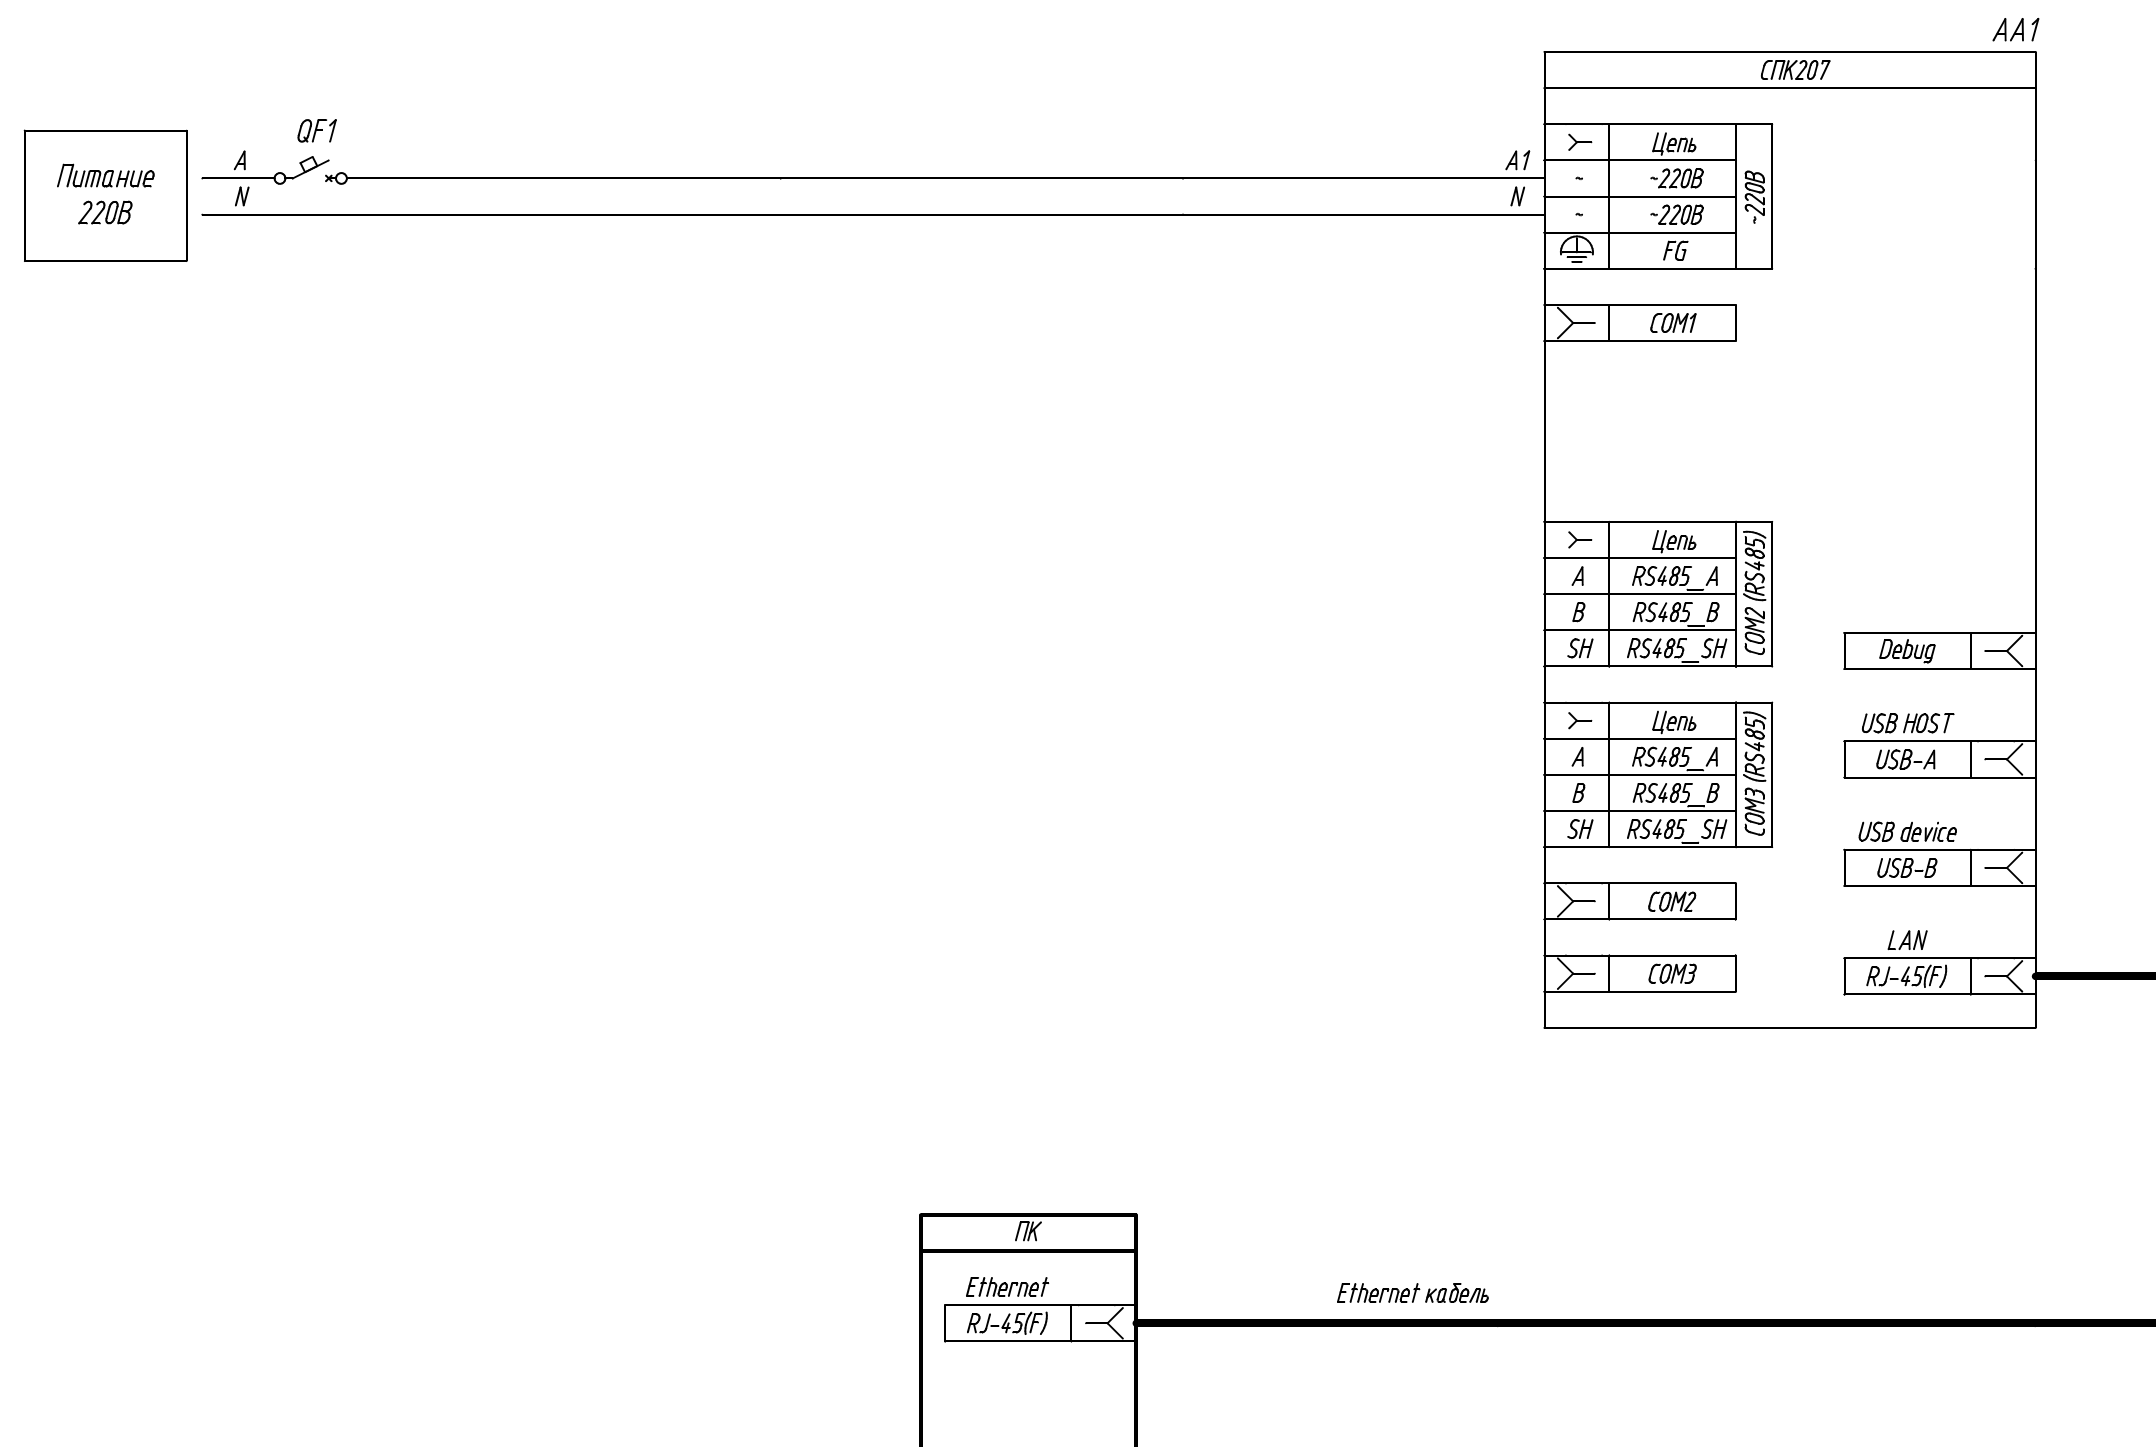

Поз. обознач.	Наименование	Кол.	Примечание
AA1	Панельный программируемый логический контроллер ОВЕН		
	СПК207-220, ТМ "ОВЕН"	1	
QF1	Автомат защиты	1	

Инд. № подл.	Подпись и дата
Взам. инд. №	Инд. № дубл.
Подпись и дата	

Изм.	Лист	№ докум.	Подпись	Дата	Лит.	Масса	Масштаб
Разраб.							
Провер.							
Т.контр.							
Рук.раз.							
Н.контр.							
Утв.							

СПК207-220,
подключение к ПК и интерфейсу Ethernet

Схема электрическая принципиальная