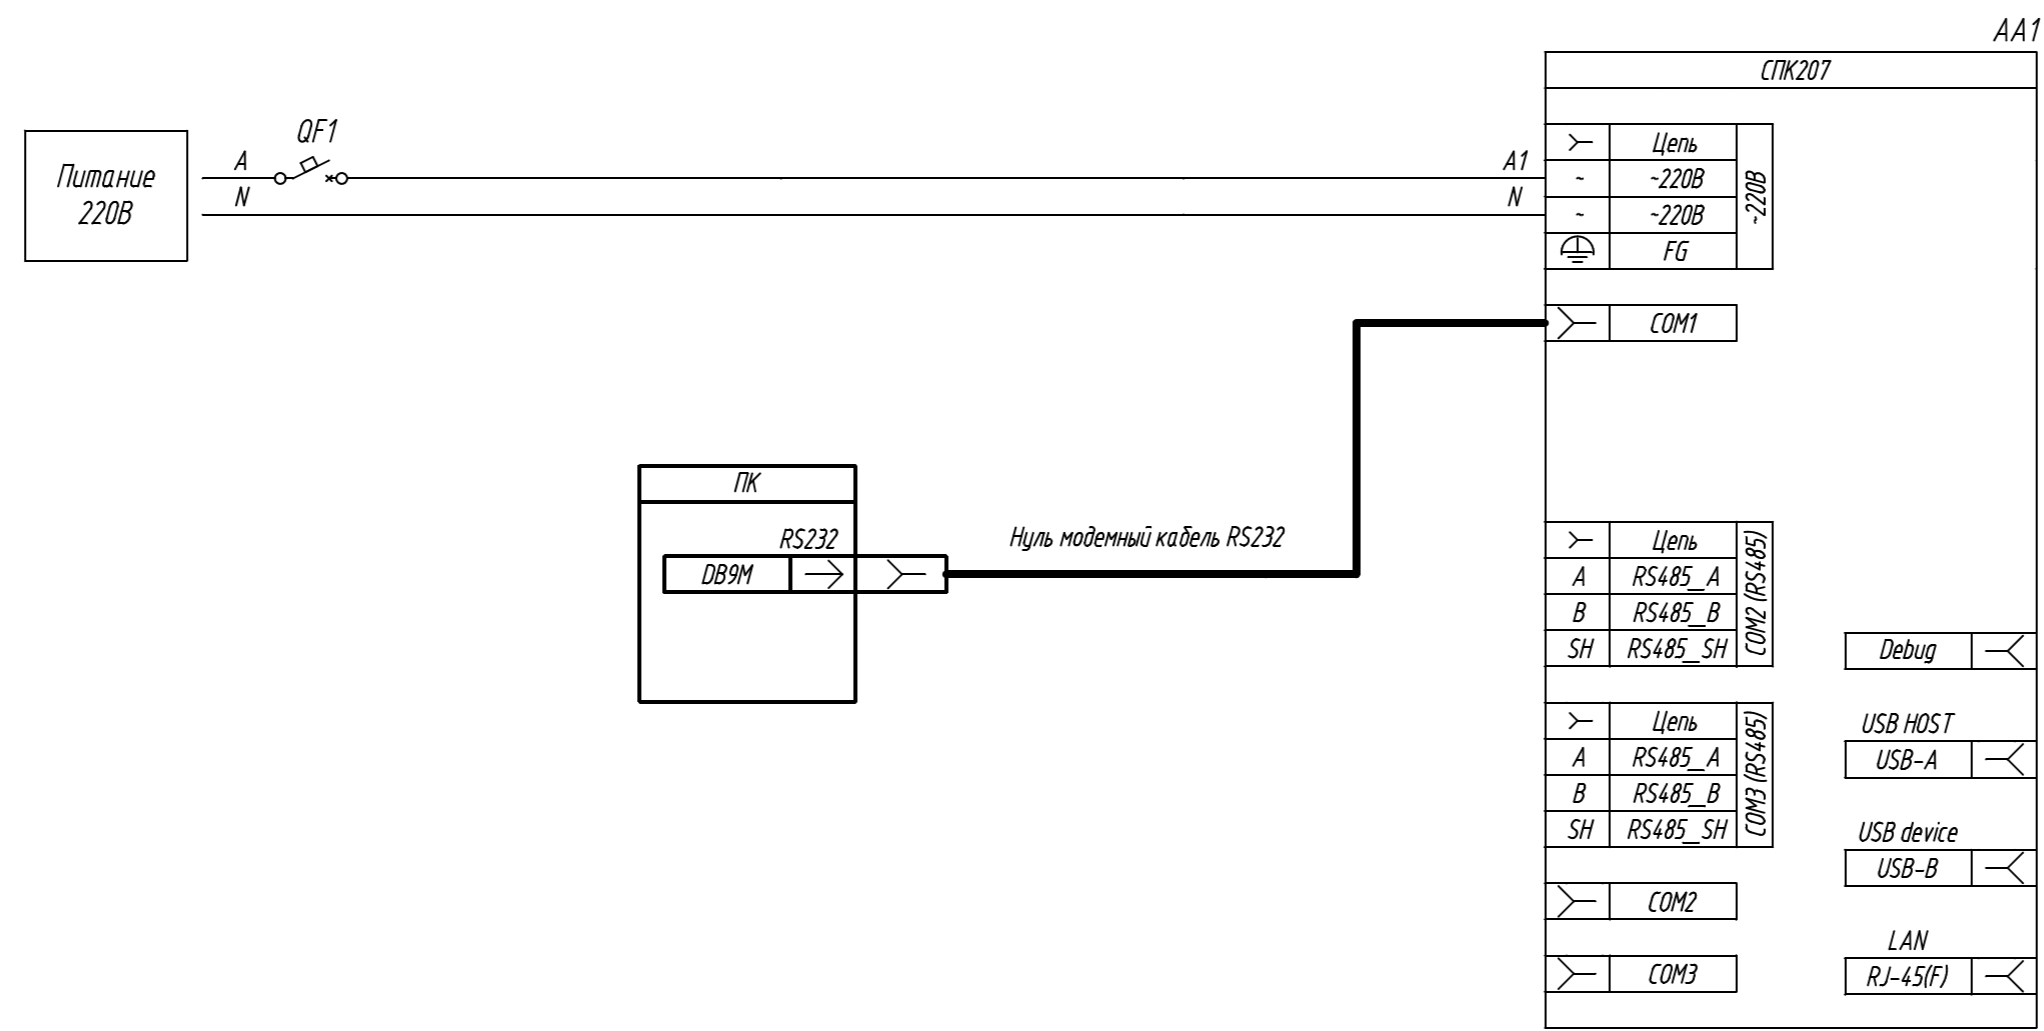

Поз. обознач.	Наименование	Кол.	Примечание
AA1	Панельный программируемый логический контроллер ОВЕН		
	СПК207-220, ТМ "ОВЕН"	1	
QF1	Автомат защиты	1	

Инв. № подл.	Подпись и дата
Взам. инв. №	Инв. № дубл.
Подпись и дата	Подпись и дата

Изм.	Лист	№ докум.	Подпись	Дата	Лит.	Масса	Масштаб
Разраб.							
Провер.							
Т.контр.							
Рук.раз.							
Н.контр.							
Утв.							
СПК207, подключение к ПК и интерфейсу RS-232					Лист		
					Листов 1		
Схема электрическая принципиальная					Лист		
					Листов 1		