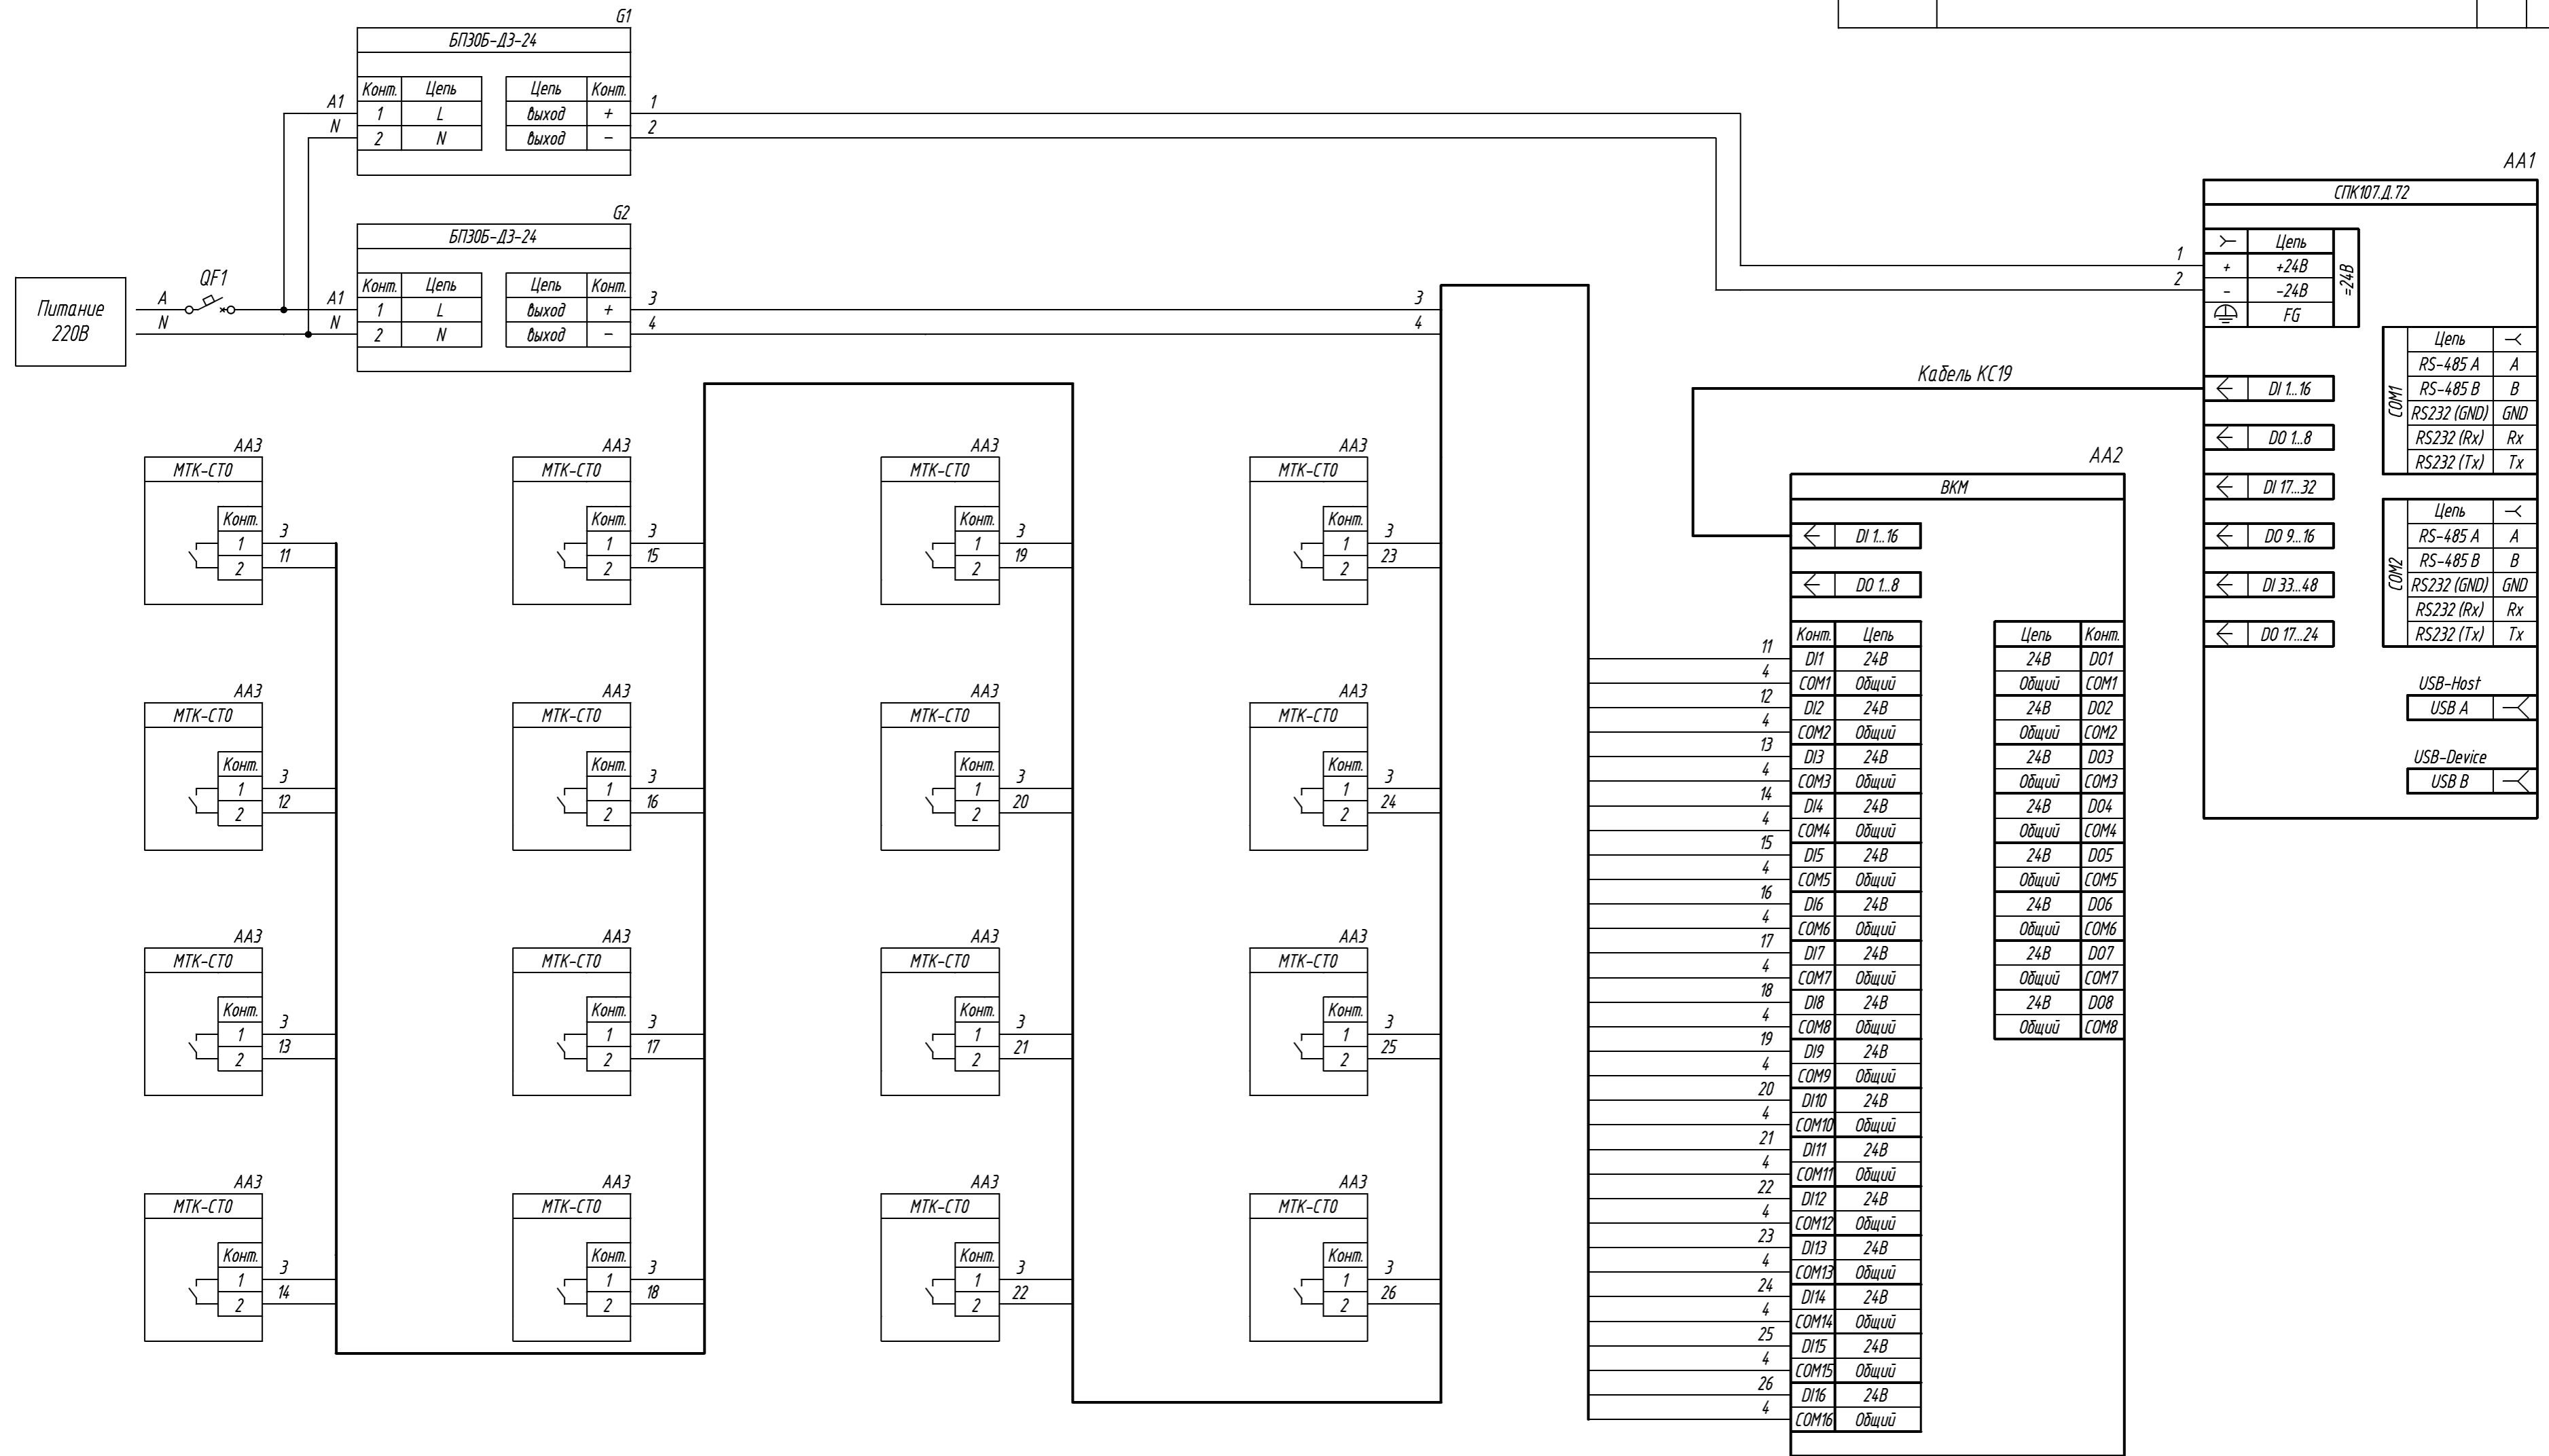

Поз. обознач.	Наименование	Кол.	Примечание
AA1	Сенсорный панельный контроллер с дискретными входами/выходами ОВЕН СПК107.Д.72, ТМ "ОВЕН"	1	
AA2	Выносной клеммный модуль ОВЕН ВКМ, ТМ "ОВЕН"	1	
AA3...AA18	Термостат МТК-СТО, ТМ "МЕУЕРТЕС"	16	
G1, G2	Одноканальный блок питания БП30Б-ДЗ-24, ТМ "ОВЕН"	2	
QF1	Автомат защиты	1	

Подпись и дата  
Инд. № дробл.  
Взам. инв. №  
Подпись и дата  
Инд. № подл.

Изм.	Лист	№ докум.	Подпись	Дата	СПК107.Д.72, подключение термостатов		
Разраб.					Лит.	Масса	Масштаб
Провер.							
Т.контр.					Лист	Листов 1	
Рук.раз.							
Н.контр.							
Утв.							