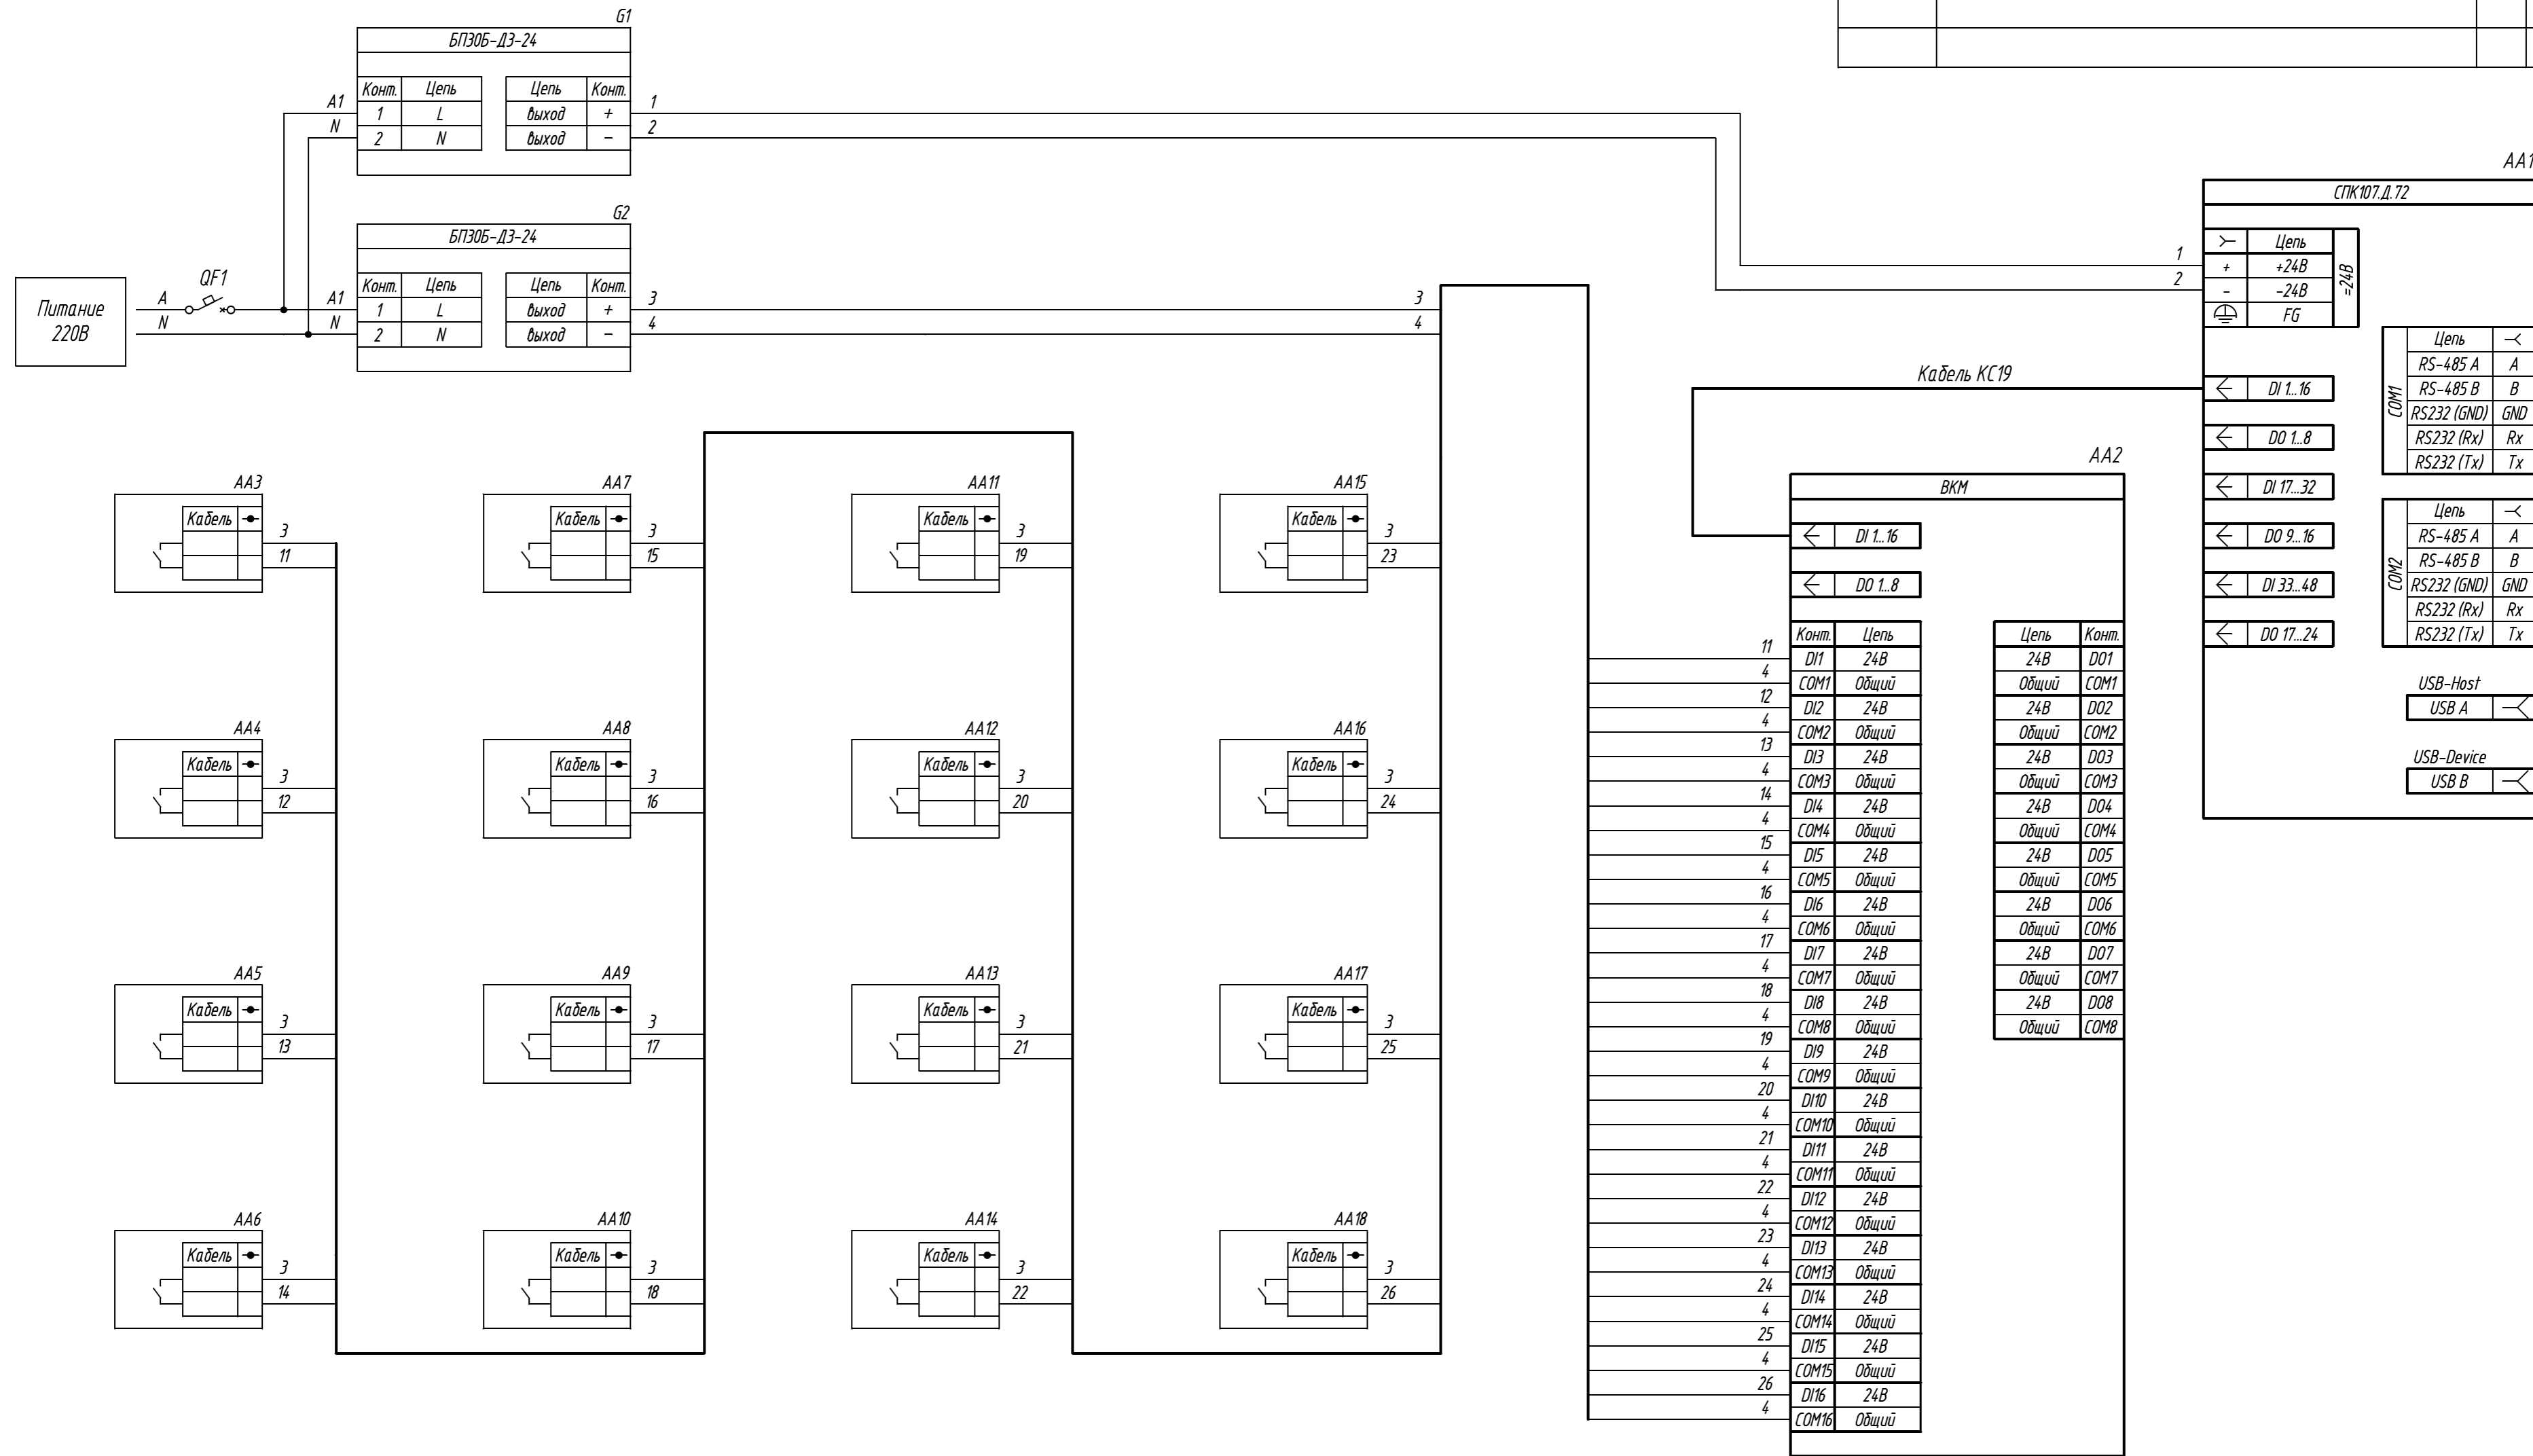

Поз. обознач.	Наименование	Кол.	Примечание
AA1	Сенсорный панельный контроллер с дискретными входами/выходами ОВЕН СПК107.Д.72, ТМ "ОВЕН"	1	
AA2	Выносной клеммный модуль ОВЕН ВКМ, ТМ "ОВЕН"	1	
AA3...AA18	Поплачковый датчик уровня ПДЧ, ТМ "ОВЕН"	16	
G1, G2	Одноканальный блок питания БП30Б-Д3-24, ТМ "ОВЕН"	2	
QF1	Автомат защиты	1	

Подпись и дата
Инд. № дубл.
Взам. инв. №
Подпись и дата
Инд. № подл.

Изм.	Лист	№ докум.	Подпись	Дата	СПК107.Д.72, подключение поплавковых датчиков уровня		
Разраб.					Лит.	Масса	Масштаб
Провер.							
Т.контр.					Лист	Листов 1	
Рук.раз.							
И.контр.							
Утв.							